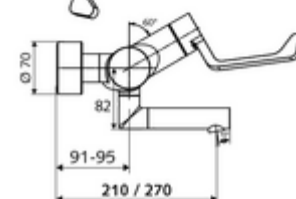

cikkszám: 01 664 06 99

VITUS VW-AH-M falon kívüli mosdócsaptelep Kevert víz

Kézi nyit/hideg/meleg működtetés klinikai emelőkarral.

Kiszzerelés tartalma

- Nyit/hideg/meleg falon kívüli mosdócsaptelep
 - 153 mm-es, ergonomikus klinikai emelőkar
 - (mechanikus) szerep a manuálisan indított termikus fertőtlenítéshez (DVGW W551 munkalap szerint)
 - Nyit/Hideg/Meleg kerámia kartus forróvíz korlátozással
 - Alacsony aeroszol perlátor (lamináris sugár)
 - 2 visszafolyásgátló (EN 1717: EB)
 - Elfordítható kifolyó (reteszelve)
- 2 Z-idom és takarórózsa (állítható mélységű)

Műszaki adatok

- Átfolyás: 7,5 - 9,0 l/min
- víznyomás: 1,0 - 5,0 bar
- Max. üzemi hőmérséklet: 70 °C (80 °C termikus fertőtlenítéshez)
- Csatlakozás: 2x DN 15 menet: 1/2 km
- Alapanyag: Kifolyó Sárgaréz, az ivóvízről szóló német rendeletnek megfelelően, Működtetés Sárgaréz, Ház Sárgaréz, az ivóvízről szóló német rendeletnek megfelelően
- Felület: Króm
- perlátor középvonaláig mért távolság: 270 mm
- Tanúsítványok: PA-IX 38239/IO, Belgaqua
- zajosztály: I
- átfolyási mennyiségi osztály: O

Szállítási adatok

- súly: 5,05 kg/Darab
- csomagolási egység: 1

Ajánlott alkatrészek

OPEN mosdó lefolyószelep	Cikkszám.: 23 775 00 99	
PUSH OPEN mosdó lefolyószelep	Cikkszám.: 02 002 06 99	vagy
	Cikkszám.: 02 000 06 99	vagy