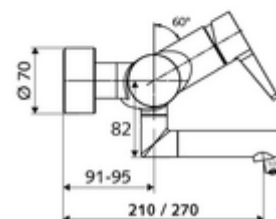

cikkszám: 01 661 06 99

VITUS VW-EH-M falon kívüli mosdócsaptelep Kevert víz

Kézi egykaros működtetés.

Kiszerezés tartalma

- Egykaros, falon kívüli mosdócsaptelep
 - Sárgaréz működtetőkar
 - (mechanikus) szerep a manuálisan indított termikus fertőtlenítéshez (DVGW W551 munkalap szerint)
 - Keverőfejes kerámiakartus forróvíz- és átfolyáskorlátozással
 - 2 visszafolyásgátló (EN 1717: EB)
 - Elfordítható kifolyó (reteszelve) perlátorral
- 2 Z-idom és takarórózsa (állítható mélységű)

Műszaki adatok

- átfolyási mennyiség, nyomástól független, max.: 5 l/min
- víznyomás: 1,0 - 5,0 bar
- max. nyugalmi nyomás: 8 bar
- Max. üzemi hőmérséklet: 70 °C (80 °C termikus fertőtlenítéshez)
- Csatlakozás: 2x DN 15 menet: 1/2 km
- Alapanyag: Kifolyó Sárgaréz, az ivóvízről szóló német rendeletnek megfelelően, Ház Sárgaréz, az ivóvízről szóló német rendeletnek megfelelően
- Felület: Króm
- perlátor középvezetékig mért távolság: 270 mm
- Tanúsítványok: PA-IX 38238/IO, Belgaqua
- zajosztály: I
- átfolyási mennyiségi osztály: O

Szállítási adatok

- súly: 4,98 kg/Darab
- csomagolási egység: 1

Ajánlott alkatrészek

Z-csatlakozószett előelzárószeleppel	Cikkszám.: 23 775 00 99	
OPEN mosdó lefolyószelep	Cikkszám.: 02 002 06 99	vagy
PUSH OPEN mosdó lefolyószelep	Cikkszám.: 02 000 06 99	vagy