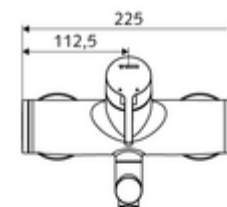

cikkszám: 01 661 06 99

VITUS VW-EH-M falon kívüli mosdócsaptelep Kevert víz

Kézi egykaros működtetés.

Kiszerezés tartalma

- Egykaros, falon kívüli mosdócsaptelep
  - Sárgaréz működtetőkar
  - (mechanikus) szerep a manuálisan indított termikus fertőtlenítéshez (DVGW W551 munkalap szerint)
  - Keverőfejes kerámiakartus forróvíz- és átfolyáskorlátozással
  - 2 visszafolyásgátló (EN 1717: EB)
  - Elfordítható kifolyó (reteszelve) perlátorral
- 2 Z-idom és takarórózsa (állítható mélységű)

Műszaki adatok

- átfolyási mennyiség, nyomástól független, max.: 5 l/min
- víznyomás: 1,0 - 5,0 bar
- max. nyugalmi nyomás: 8 bar
- Max. üzemi hőmérséklet: 70 °C (80 °C termikus fertőtlenítéshez)
- Csatlakozás: 2x DN 15 menet: 1/2 km
- Alapanyag: Kifolyó Sárgaréz, az ivóvízről szóló német rendeletnek megfelelően, Ház Sárgaréz, az ivóvízről szóló német rendeletnek megfelelően
- Felület: Króm
- perlátor középvonaláig mért távolság: 270 mm
- Tanúsítványok: PA-IX 38238/IO, Belgaqua
- zajosztály: I
- átfolyási mennyiségi osztály: O

Szállítási adatok

- súly: 4,98 kg/Darab
- csomagolási egység: 1

Ajánlott alkatrészek

Z-csatlakozószett előelzárószeleppel	Cikkszám.: 23 775 00 99	
OPEN mosdó lefolyószelep	Cikkszám.: 02 002 06 99	vagy
PUSH OPEN mosdó lefolyószelep	Cikkszám.: 02 000 06 99	vagy