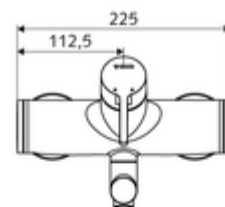

cikkszám: 01 661 06 99

VITUS VW-EH-M falon kívüli mosdócsaptelep Kevert víz

Kézi egykaros működtetés.

Kiszerezés tartalma

- Egykaros, falon kívüli mosdócsaptelep
 - Sárgaréz működtetőkar
 - (mechanikus) szerep a manuálisan indított termikus fertőtlenítéshez (DVGW W551 munkalap szerint)
 - Keverőfejes kerámiakartus forróvíz- és átfolyáskorlátozással
 - 2 visszafolyásgátló (EN 1717: EB)
 - Elfordítható kifolyó (reteszelve) perlátorral
- 2 Z-idom és takarórózsa (állítható mélységű)

Műszaki adatok

- átfolyási mennyiség, nyomástól független, max.: 5 l/min
- víznyomás: 1,0 - 5,0 bar
- max. nyugalmi nyomás: 8 bar
- Max. üzemi hőmérséklet: 70 °C (80 °C termikus fertőtlenítéshez)
- Csatlakozás: 2x DN 15 menet: 1/2 km
- Alapanyag: Kifolyó Sárgaréz, az ivóvízről szóló német rendeletnek megfelelően, Ház Sárgaréz, az ivóvízről szóló német rendeletnek megfelelően
- Felület: Króm
- perlátor középvezetékig mért távolság: 270 mm
- Tanúsítványok: PA-IX 38238/IO, Belgaqua
- zajosztály: I
- átfolyási mennyiségi osztály: O

Szállítási adatok

- súly: 4,98 kg/Darab
- csomagolási egység: 1

Ajánlott alkatrészek

Z-csatlakozószett előelzárószeleppel	Cikkszám.: 23 775 00 99	
OPEN mosdó lefolyószelep	Cikkszám.: 02 002 06 99	vagy
PUSH OPEN mosdó lefolyószelep	Cikkszám.: 02 000 06 99	vagy