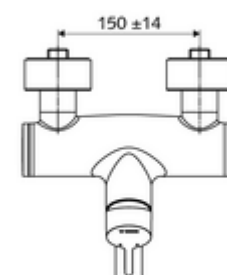

cikkszám: 01 661 06 99

VITUS VW-EH-M falon kívüli mosdócsaptelep Kevert víz

Kézi egykaros működtetés.

Kiszerezés tartalma

- Egykaros, falon kívüli mosdócsaptelep
  - Sárgaréz működtetőkar
  - (mechanikus) szerep a manuálisan indított termikus fertőtlenítéshez (DVGW W551 munkalap szerint)
  - Keverőfejes kerámiakartus forróvíz- és átfolyáskorlátozással
  - 2 visszafolyásgátló (EN 1717: EB)
  - Elfordítható kifolyó (reteszelve) perlátorral
- 2 Z-idom és takarórózsa (állítható mélységű)

Műszaki adatok

- átfolyási mennyiség, nyomástól független, max.: 5 l/min
- víznyomás: 1,0 - 5,0 bar
- max. nyugalmi nyomás: 8 bar
- Max. üzemi hőmérséklet: 70 °C (80 °C termikus fertőtlenítéshez)
- Csatlakozás: 2x DN 15 menet: 1/2 km
- Alapanyag: Kifolyó Sárgaréz, az ivóvízről szóló német rendeletnek megfelelően, Ház Sárgaréz, az ivóvízről szóló német rendeletnek megfelelően
- Felület: Króm
- perlátor középvonaláig mért távolság: 270 mm
- Tanúsítványok: PA-IX 38238/IO, Belgaqua
- zajosztály: I
- átfolyási mennyiségi osztály: O

Szállítási adatok

- súly: 4,98 kg/Darab
- csomagolási egység: 1

Ajánlott alkatrészek

Z-csatlakozószett előelzárószeleppel	Cikkszám.: 23 775 00 99	
OPEN mosdó lefolyószelep	Cikkszám.: 02 002 06 99	vagy
PUSH OPEN mosdó lefolyószelep	Cikkszám.: 02 000 06 99	vagy