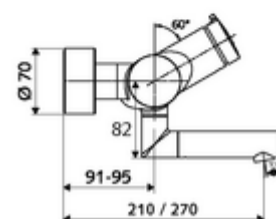

cikkszám: 01 659 06 99

VITUS VW-SC-M falon kívüli mosdócsaptelep Kevert víz

Kézi megnyitás automatikus elzárással. Egyszerű működési idő beállítás.

Kiszerezés tartalma

- Önelzáró, falon kívüli mosdócsaptelep
  - SC II önelzáró kartus forróvíz korlátozással
  - (mechanikus) szerep a manuálisan indított termikus fertőtlenítéshez (DVGW W551 munkalap szerint)
  - 2 visszafolyásgátló (EN 1717: EB)
  - SC-M önelzáró gomb
  - Elfördíhtető kifolyó (reteszelhető) perlátorral
- 2 Z-idom és takarórózsa (állítható mélységű)

Műszaki adatok

- működési idő: 2 - 15 s beállítható (7 s)
- átfolyási mennyiség, nyomástól független, max.: 5 l/min
- víznyomás: 1,0 - 5,0 bar
- Max. üzemi hőmérséklet: 70 °C (80 °C termikus fertőtlenítéshez)
- Csatlakozás: 2x DN 15 menet: 1/2 km
- Alapanyag: Kifolyó Sárgaréz, az ivóvízről szóló német rendeletnek megfelelően, Ház Sárgaréz, az ivóvízről szóló német rendeletnek megfelelően
- Felület: Króm
- perlátor középvonaláig mért távolság: 270 mm
- Tanúsítványok: PA-IX 38237/IO, Belgaqua
- zajosztály: I
- átfolyási mennyiségi osztály: O

Szállítási adatok

- súly: 4,82 kg/Darab
- csomagolási egység: 1

Ajánlott alkatrészek

Z-csatlakozószett előelzárószelleppel	Cikkszám.: 23 775 00 99	
OPEN mosdó lefolyószelep	Cikkszám.: 02 002 06 99	vagy
PUSH OPEN mosdó lefolyószelep	Cikkszám.: 02 000 06 99	vagy