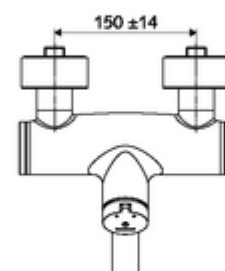

### Kiszerezés tartalma

- Önelzáró, falon kívüli mosdócsaptelep
  - SC II önelzáró kartus forróvíz korlátozással
  - (mechanikus) szerep a manuálisan indított termikus fertőtlenítéshez (DVGW W551 munkalap szerint)
  - 2 visszafolyásgátló (EN 1717: EB)
  - SC-M önelzáró gomb
  - Elfördíthető kifolyó (reteszelve) perlátorral
- 2 Z-idom és takarórózsa (állítható mélységű)