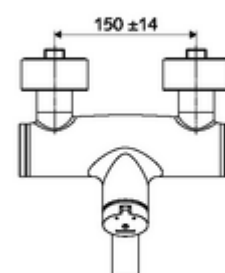

### Kiszerezés tartalma

- Önelzáró, falon kívüli mosdócsaptelep
  - SC II önelzáró kartus forróvíz korlátozással
  - (mechanikus) szerep a manuálisan indított termikus fertőtlenítéshez (DVGW W551 munkalap szerint)
  - 2 visszafolyásgátló (EN 1717: EB)
  - SC-M önelzáró gomb
  - Elfördíhtető kifolyó (reteszelhető) perlátorral
- 2 Z-idom és takarórózsa (állítható mélységű)