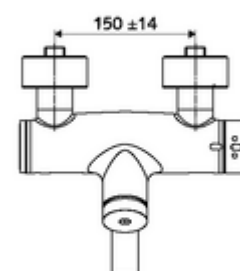

cikkszám: 01 658 06 99

VITUS VW-SC-T falon kívüli mosdócsaptelep Kevert víz, ThermoProtect termosztát

Kézi megnyitás automatikus elzárással. Egyszerű működési idő beállítás.

Kiszerezés tartalma

- Önelzáró, falon kívüli mosdócsaptelep
  - EN 1111 normának megfelelő ThermoProtect termosztát, kioldható/szabályozható 38 °C-os hőmérsékletkorlátozás, forrázás elleni védelem a hidegvízellátás kimaradása esetén
  - SC II önelzáró kartus
  - SC önelzáró gomb
  - (mechanikus) szerep a manuálisan indított termikus fertőtlenítéshez (DVGW W551 munkalap szerint)
  - 2 visszafolyásgátló (EN 1717: EB)
  - Elfordítható kifolyó (reteszelve) perlátorral
- 2 Z-idom és takarórózsa (állítható mélységű)

Műszaki adatok

- működési idő: 2 - 15 s beállítható (7 s)
- átfolyási mennyiség, nyomástól független, max.: 5 l/min
- víznyomás: 1,0 - 5,0 bar
- Max. üzemi hőmérséklet: 70 °C (80 °C termikus fertőtlenítéshez)
- Csatlakozás: 2x DN 15 menet: 1/2 km
- Alapanyag: Kifolyó Sárgaréz, az ivóvízről szóló német rendeletnek megfelelően, Ház Sárgaréz, az ivóvízről szóló német rendeletnek megfelelően
- Felület: Króm
- perlátor középvonaláig mért távolság: 270 mm
- Tanúsítványok: PA-IX 38234/IO, Belgaqua
- zajosztály: I
- átfolyási mennyiségi osztály: O

Szállítási adatok

- súly: 5,08 kg/Darab
- csomagolási egység: 1

Ajánlott alkatrészek

Z-csatlakozószett előelzárószeleppel	Cikkszám.: 23 775 00 99	
OPEN mosdó lefolyószelep	Cikkszám.: 02 002 06 99	vagy
PUSH OPEN mosdó lefolyószelep	Cikkszám.: 02 000 06 99	vagy