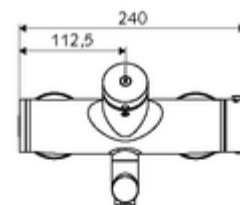

cikkszám: 01 658 06 99

VITUS VW-SC-T falon kívüli mosdócsaptelep Kevert víz, ThermoProtect termosztát

Kézi megnyitás automatikus elzárással. Egyszerű működési idő beállítás.

Kiszerezés tartalma

- Önelzáró, falon kívüli mosdócsaptelep
  - EN 1111 normának megfelelő ThermoProtect termosztát, kioldható/szabályozható 38 °C-os hőmérsékletkorlátozás, forrázás elleni védelem a hidegvízellátás kimaradása esetén
  - SC II önelzáró kartus
  - SC önelzáró gomb
  - (mechanikus) szerep a manuálisan indított termikus fertőtlenítéshez (DVGW W551 munkalap szerint)
  - 2 visszafolyásgátló (EN 1717: EB)
  - Elfordítható kifolyó (reteszelve) perlátorral
- 2 Z-idom és takarórózsa (állítható mélységű)

Műszaki adatok

- működési idő: 2 - 15 s beállítható (7 s)
- átfolyási mennyiség, nyomástól független, max.: 5 l/min
- víznyomás: 1,0 - 5,0 bar
- Max. üzemi hőmérséklet: 70 °C (80 °C termikus fertőtlenítéshez)
- Csatlakozás: 2x DN 15 menet: 1/2 km
- Alapanyag: Kifolyó Sárgaréz, az ivóvízről szóló német rendeletnek megfelelően, Ház Sárgaréz, az ivóvízről szóló német rendeletnek megfelelően
- Felület: Króm
- perlátor középvonaláig mért távolság: 270 mm
- Tanúsítványok: PA-IX 38234/IO, Belgaqua
- zajosztály: I
- átfolyási mennyiségi osztály: O

Szállítási adatok

- súly: 5,08 kg/Darab
- csomagolási egység: 1

Ajánlott alkatrészek

Z-csatlakozószett előelzárószeleppel	Cikkszám.: 23 775 00 99	
OPEN mosdó lefolyószelep	Cikkszám.: 02 002 06 99	vagy
PUSH OPEN mosdó lefolyószelep	Cikkszám.: 02 000 06 99	vagy