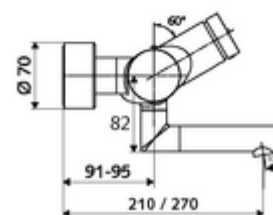

cikkszám: 01 658 06 99

VITUS VW-SC-T falon kívüli mosdócsaptelep Kevert víz, ThermoProtect termosztát

Kézi megnyitás automatikus elzárással. Egyszerű működési idő beállítás.

Kiszerezés tartalma

- Önelzáró, falon kívüli mosdócsaptelep
  - EN 1111 normának megfelelő ThermoProtect termosztát, kioldható/szabályozható 38 °C-os hőmérsékletkorlátozás, forrázás elleni védelem a hidegvízellátás kimaradása esetén
  - SC II önelzáró kartus
  - SC önelzáró gomb
  - (mechanikus) szerep a manuálisan indított termikus fertőtlenítéshez (DVGW W551 munkalap szerint)
  - 2 visszafolyásgátló (EN 1717: EB)
  - Elfordítható kifolyó (reteszelve) perlátorral
- 2 Z-idom és takarórózsa (állítható mélységű)

Műszaki adatok

- működési idő: 2 - 15 s beállítható (7 s)
- átfolyási mennyiség, nyomástól független, max.: 5 l/min
- víznyomás: 1,0 - 5,0 bar
- Max. üzemi hőmérséklet: 70 °C (80 °C termikus fertőtlenítéshez)
- Csatlakozás: 2x DN 15 menet: 1/2 km
- Alapanyag: Kifolyó Sárgaréz, az ivóvízről szóló német rendeletnek megfelelően, Ház Sárgaréz, az ivóvízről szóló német rendeletnek megfelelően
- Felület: Króm
- perlátor középvonaláig mért távolság: 270 mm
- Tanúsítványok: PA-IX 38234/IO, Belgaqua
- zajosztály: I
- átfolyási mennyiségi osztály: O

Szállítási adatok

- súly: 5,08 kg/Darab
- csomagolási egység: 1

Ajánlott alkatrészek

Z-csatlakozószett előelzárószeleppel	Cikkszám.: 23 775 00 99	
OPEN mosdó lefolyószelep	Cikkszám.: 02 002 06 99	vagy
PUSH OPEN mosdó lefolyószelep	Cikkszám.: 02 000 06 99	vagy