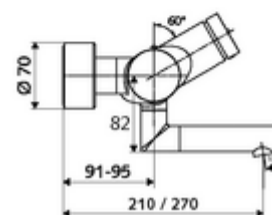

cikkszám: 01 658 06 99

VITUS VW-SC-T falon kívüli mosdócsaptelep Kevert víz, ThermoProtect termosztát

Kézi megnyitás automatikus elzárással. Egyszerű működési idő beállítás.

Kiszerezés tartalma

- Önelzáró, falon kívüli mosdócsaptelep
 - EN 1111 normának megfelelő ThermoProtect termosztát, kioldható/szabályozható 38 °C-os hőmérsékletkorlátozás, forrázás elleni védelem a hidegvízellátás kimaradása esetén
 - SC II önelzáró kartus
 - SC önelzáró gomb
 - (mechanikus) szerep a manuálisan indított termikus fertőtlenítéshez (DVGW W551 munkalap szerint)
 - 2 visszafolyásgátló (EN 1717: EB)
 - Elfordítható kifolyó (reteszelve) perlátorral
- 2 Z-idom és takarórózsa (állítható mélységű)

Műszaki adatok

- működési idő: 2 - 15 s beállítható (7 s)
- átfolyási mennyiség, nyomástól független, max.: 5 l/min
- víznyomás: 1,0 - 5,0 bar
- Max. üzemi hőmérséklet: 70 °C (80 °C termikus fertőtlenítéshez)
- Csatlakozás: 2x DN 15 menet: 1/2 km
- Alapanyag: Kifolyó Sárgaréz, az ivóvízről szóló német rendeletnek megfelelően, Ház Sárgaréz, az ivóvízről szóló német rendeletnek megfelelően
- Felület: Króm
- perlátor középvonaláig mért távolság: 270 mm
- Tanúsítványok: PA-IX 38234/IO, Belgaqua
- zajosztály: I
- átfolyási mennyiségi osztály: O

Szállítási adatok

- súly: 5,08 kg/Darab
- csomagolási egység: 1

Ajánlott alkatrészek

Z-csatlakozószett előelzárószeleppel	Cikkszám.: 23 775 00 99	
OPEN mosdó lefolyószelep	Cikkszám.: 02 002 06 99	vagy
PUSH OPEN mosdó lefolyószelep	Cikkszám.: 02 000 06 99	vagy