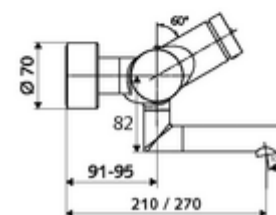

cikkszám: 01 658 06 99

VITUS VW-SC-T falon kívüli mosdócsaptelep Kevert víz, ThermoProtect termosztát

Kézi megnyitás automatikus elzárással. Egyszerű működési idő beállítás.

Kiszerezés tartalma

- Önelzáró, falon kívüli mosdócsaptelep
  - EN 1111 normának megfelelő ThermoProtect termosztát, kioldható/szabályozható 38 °C-os hőmérsékletkorlátozás, forrázás elleni védelem a hidegvízellátás kimaradása esetén
  - SC II önelzáró kartus
  - SC önelzáró gomb
  - (mechanikus) szerep a manuálisan indított termikus fertőtlenítéshez (DVGW W551 munkalap szerint)
  - 2 visszafolyásgátló (EN 1717: EB)
  - Elfordítható kifolyó (reteszelve) perlátorral
- 2 Z-idom és takarórózsa (állítható mélységű)

Műszaki adatok

- működési idő: 2 - 15 s beállítható (7 s)
- átfolyási mennyiség, nyomástól független, max.: 5 l/min
- víznyomás: 1,0 - 5,0 bar
- Max. üzemi hőmérséklet: 70 °C (80 °C termikus fertőtlenítéshez)
- Csatlakozás: 2x DN 15 menet: 1/2 km
- Alapanyag: Kifolyó Sárgaréz, az ivóvízről szóló német rendeletnek megfelelően, Ház Sárgaréz, az ivóvízről szóló német rendeletnek megfelelően
- Felület: Króm
- perlátor középvonaláig mért távolság: 270 mm
- Tanúsítványok: PA-IX 38234/IO, Belgaqua
- zajosztály: I
- átfolyási mennyiségi osztály: O

Szállítási adatok

- súly: 5,08 kg/Darab
- csomagolási egység: 1

Ajánlott alkatrészek

OPEN mosdó lefolyószelep	Cikkszám.: 23 775 00 99	
PUSH OPEN mosdó lefolyószelep	Cikkszám.: 02 002 06 99	vagy
	Cikkszám.: 02 000 06 99	vagy