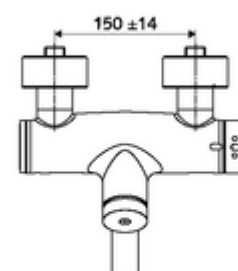

### Kiszerezés tartalma

- Önelzáró, falon kívüli mosdócsaptelep
  - EN 1111 normának megfelelő ThermoProtect termosztát, kioldható/szabályozható 38 °C-os hőmérsékletkorlátozás, forrázás elleni védelem a hidegvízellátás kimaradása esetén
  - SC II önelzáró kartus
  - SC önelzáró gomb
  - (mechanikus) szerep a manuálisan indított termikus fertőtlenítéshez (DVGW W551 munkalap szerint)
  - 2 visszafolyásgátló (EN 1717: EB)
  - Elfordítható kifolyó (reteszelve) perlátorral
- 2 Z-idom és takarórózsa (állítható mélységű)

### Műszaki adatok

- működési idő: 2 - 15 s beállítható (7 s)
- átfolyási mennyiség, nyomástól független, max.: 5 l/min
- víznyomás: 1,0 - 5,0 bar
- Max. üzemi hőmérséklet: 70 °C (80 °C termikus fertőtlenítéshez)
- Csatlakozás: 2x DN 15 menet: 1/2 km
- Alapanyag: Kifolyó Sárgaréz, az ivóvízről szóló német rendeletnek megfelelően, Ház Sárgaréz, az ivóvízről szóló német rendeletnek megfelelően
- Felület: Króm
- perlátor középvonaláig mért távolság: 270 mm
- Tanúsítványok: PA-IX 38234/IO, Belgaqua
- zajosztály: I
- átfolyási mennyiségi osztály: O

### Szállítási adatok

- súly: 5,08 kg/Darab
- csomagolási egység: 1

### Ajánlott alkatrészek

OPEN mosdó lefolyószelep	Cikkszám.: 23 775 00 99	
PUSH OPEN mosdó lefolyószelep	Cikkszám.: 02 002 06 99	vagy
	Cikkszám.: 02 000 06 99	vagy