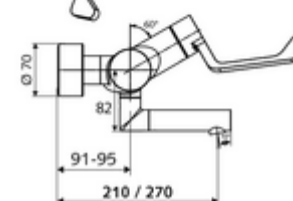

cikkszám: 01 656 06 99

VITUS VW-AH-M falon kívüli mosdócsaptelep Kevert víz

Kézi nyit/hideg/meleg működtetés klinikai emelőkarral.

Kiszzerelés tartalma

- Nyit/hideg/meleg falon kívüli mosdócsaptelep
 - 153 mm-es, ergonomikus klinikai emelőkar
 - (mechanikus) szerep a manuálisan indított termikus fertőtlenítéshez (DVGW W551 munkalap szerint)
 - Nyit/Hideg/Meleg kerámia kartus forróvíz korlátozással
 - Alacsony aeroszol perlátor (lamináris sugár)
 - 2 visszafolyásgátló (EN 1717: EB)
 - Elfordítható kifolyó (reteszelve)
- 2 Z-idom és takarórózsa (állítható mélységű)

Műszaki adatok

- Átfolyás: 7,5 - 9,0 l/min
- víznyomás: 1,0 - 5,0 bar
- Max. üzemi hőmérséklet: 70 °C (80 °C termikus fertőtlenítéshez)
- Csatlakozás: 2x DN 15 menet: 1/2 km
- Alapanyag: Kifolyó Sárgaréz, az ivóvízről szóló német rendeletnek megfelelően, Működtetés Sárgaréz, Ház Sárgaréz, az ivóvízről szóló német rendeletnek megfelelően
- Felület: Króm
- perlátor középvonaláig mért távolság: 210 mm
- Tanúsítványok: PA-IX 38239/IO, Belgaqua, WRAS kérvényezve
- zajosztály: I
- átfolyási mennyiségi osztály: O

Szállítási adatok

- súly: 4,93 kg/Darab
- csomagolási egység: 1

Ajánlott alkatrészek

Z-csatlakozószett előelzárószeleppel
OPEN mosdó lefolyószelep
PUSH OPEN mosdó lefolyószelep

Cikkszám.: 23 775 00 99

Cikkszám.: 02 002 06 99