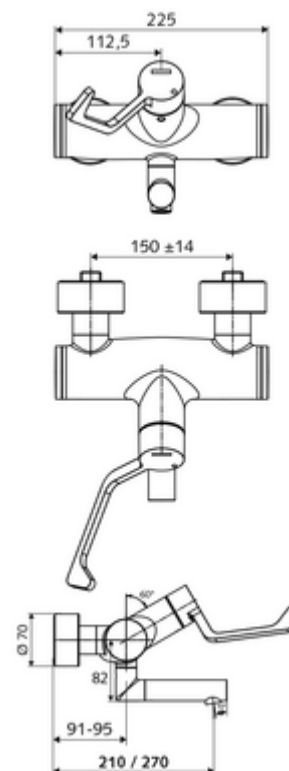

cikkszám: 01 656 06 99

VITUS VW-AH-M falon kívüli mosdócsaptelep Kevert víz

Kézi nyit/hideg/meleg működtetés klinikai emelőkarral.

Kiszzerelés tartalma

- Nyit/hideg/meleg falon kívüli mosdócsaptelep
 - 153 mm-es, ergonomikus klinikai emelőkar
 - (mechanikus) szerep a manuálisan indított termikus fertőtlenítéshez (DVGW W551 munkalap szerint)
 - Nyit/Hideg/Meleg kerámia kartus forróvíz korlátozással
 - Alacsony aeroszol perlátor (lamináris sugár)
 - 2 visszafolyásgátló (EN 1717: EB)
 - Elfordítható kifolyó (reteszelve)
- 2 Z-idom és takarórózsa (állítható mélységű)

Műszaki adatok

- Átfolyás: 7,5 - 9,0 l/min
- víznyomás: 1,0 - 5,0 bar
- Max. üzemi hőmérséklet: 70 °C (80 °C termikus fertőtlenítéshez)
- Csatlakozás: 2x DN 15 menet: 1/2 km
- Alapanyag: Kifolyó Sárgaréz, az ivóvízről szóló német rendeletnek megfelelően, Működtetés Sárgaréz, Ház Sárgaréz, az ivóvízről szóló német rendeletnek megfelelően
- Felület: Króm
- perlátor középvonaláig mért távolság: 210 mm
- Tanúsítványok: PA-IX 38239/IO, Belgaqua, WRAS kérvényezve
- zajosztály: I
- átfolyási mennyiségi osztály: O

Szállítási adatok

- súly: 4,93 kg/Darab
- csomagolási egység: 1

Ajánlott alkatrészek

OPEN mosdó lefolyószelep	Cikkszám.: 23 775 00 99	
PUSH OPEN mosdó lefolyószelep	Cikkszám.: 02 002 06 99	vagy
	Cikkszám.: 02 000 06 99	vagy