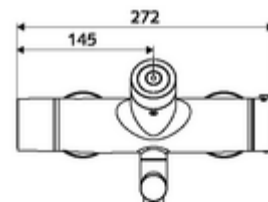

### Szállítási adatok

- súly: 5,11 kg/Darab
- csomagolási egység: 1