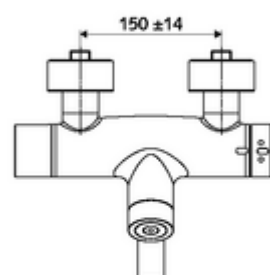

Műszaki adatok

- Állíthatóság az SWS/ SSC rendszereken keresztül
  - Működtetőerő (alacsony / közepes / nagy)
  - Kézi programozás (ki / be)
  - Max. működési idő (1 - 950 mp)
  - Pangó víz elleni öblítés (ki / 1- 1000 mp, 1 - 250 óránként az utolsó öblítés után / 1 - 250 óránként)
  - Működtetési idő (ki / 1 - 255 mp, időtúllépés 1 - 2000 perc)
- Einstellmöglichkeiten über manuelle Programmierung
  - Max. működési idő (4 - 120 mp, 10 programfokozat)
  - Pangó víz elleni öblítés (ki / 20 mp, 24 óránként)
- átfolyási mennyiség, nyomástól független, max.: 5 l/min
- víznyomás: 1,0 - 5,0 bar
- max. nyugalmi nyomás: 8 bar
- Max. üzemi hőmérséklet: 70 °C (80 °C termikus fertőtlenítéshez)
- Csatlakozás: 2x DN 15 menet: 1/2 km
- Alapanyag: Kifolyó Sárgaréz, az ivóvízről szóló német rendeletnek megfelelően, Ház Sárgaréz, az ivóvízről szóló német rendeletnek megfelelően
- Felület: Króm
- perlátor középvonaláig mért távolság: 210 mm
- Tanúsítványok: PA-IX 28575/IO, Belgaqua
- zajosztály: I
- átfolyási mennyiségi osztály: O

Szállítási adatok

- súly: 5,11 kg/Darab
- csomagolási egység: 1