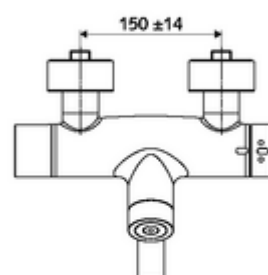

### Kiszzerelés tartalma

- Elektronikus önelzáró, zár falon kívüli mosdócsaptelep
  - CVD-érintőelektronika, programozható, IP65 fröccsenő víz és vízszugár elleni védelemmel
  - 6 V-os elemtartó (beépített)
  - EN 1111 normának megfelelő ThermoProtect termosztát, kioldható/szabályozható 38 °C-os hőmérsékletkorlátozás, forrázás elleni védelem a hidegvízellátás kimaradása esetén
  - 6 V-os mágnesszelep előszűrővel
  - (mechanikus) szerep a manuálisan indított termikus fertőtlenítéshez (DVGW W551 munkalap szerint)
  - 2 visszafolyásgátló (EN 1717: EB)
  - Elfordítható kifolyó (reteszeltető) perlátorral
- 2 Z-idom és takarórózsa (állítható mélységű)

### Műszaki adatok

- Állíthatóság az SWS/ SSC rendszereken keresztül
  - Működtetőerő (alacsony / közepes / nagy)
  - Kézi programozás (ki / be)
  - Max. működési idő (1 - 950 mp)
  - Pangó víz elleni öblítés (ki / 1- 1000 mp, 1 - 250 óránként az utolsó öblítés után / 1 - 250 óránként)
  - Működtetési idő (ki / 1 - 255 mp, időtúllépés 1 - 2000 perc)
- Einstellmöglichkeiten über manuelle Programmierung
  - Max. működési idő (4 - 120 mp, 10 programfokozat)
  - Pangó víz elleni öblítés (ki / 20 mp, 24 óránként)
- átfolyási mennyiség, nyomástól független, max.: 5 l/min
- víznyomás: 1,0 - 5,0 bar
- max. nyugalmi nyomás: 8 bar
- Max. üzemi hőmérséklet: 70 °C (80 °C termikus fertőtlenítéshez)
- Csatlakozás: 2x DN 15 menet: 1/2 km
- Alapanyag: Kifolyó Sárgaréz, az ivóvízről szóló német rendeletnek megfelelően, Ház Sárgaréz, az ivóvízről szóló német rendeletnek megfelelően
- Felület: Króm
- perlátor középvonaláig mért távolság: 210 mm
- Tanúsítványok: PA-IX 28575/IO, Belgaqua
- zajosztály: I
- átfolyási mennyiségi osztály: O

### Szállítási adatok

- súly: 5,11 kg/Darab
- csomagolási egység: 1