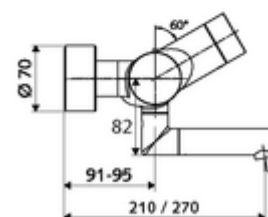

### Szállítási adatok

- súly: 5,11 kg/Darab
- csomagolási egység: 1