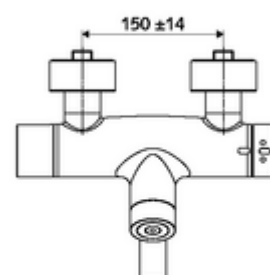

Műszaki adatok

- Állíthatóság az SWS/ SSC rendszereken keresztül
  - Működtetőerő (alacsony / közepes / nagy)
  - Kézi programozás (ki / be)
  - Max. működési idő (1 - 950 mp)
  - Pangó víz elleni öblítés (ki / 1- 1000 mp, 1 - 250 óránként az utolsó öblítés után / 1 - 250 óránként)
  - Működtetési idő (ki / 1 - 255 mp, időtúllépés 1 - 2000 perc)
- Einstellmöglichkeiten über manuelle Programmierung
  - Max. működési idő (4 - 120 mp, 10 programfokozat)
  - Pangó víz elleni öblítés (ki / 20 mp, 24 óránként)
- átfolyási mennyiség, nyomástól független, max.: 5 l/min
- víznyomás: 1,0 - 5,0 bar
- max. nyugalmi nyomás: 8 bar
- Max. üzemi hőmérséklet: 70 °C (80 °C termikus fertőtlenítéshez)
- Csatlakozás: 2x DN 15 menet: 1/2 km
- Alapanyag: Kifolyó Sárgaréz, az ivóvízről szóló német rendeletnek megfelelően, Ház Sárgaréz, az ivóvízről szóló német rendeletnek megfelelően
- Felület: Króm
- perlátor középvonaláig mért távolság: 210 mm
- Tanúsítványok: PA-IX 28575/IO, Belgaqua
- zajosztály: I
- átfolyási mennyiségi osztály: O

Szállítási adatok

- súly: 5,11 kg/Darab
- csomagolási egység: 1