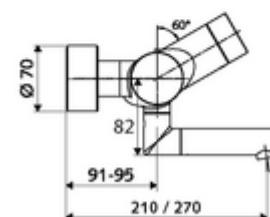

Műszaki adatok

- Állíthatóság az SWS/ SSC rendszereken keresztül
  - Működtetőerő (alacsony / közepes / nagy)
  - Kézi programozás (ki / be)
  - Max. működési idő (1 - 950 mp)
  - Pangó víz elleni öblítés (ki / 1- 1000 mp, 1 - 250 óránként az utolsó öblítés után / 1 - 250 óránként)
  - Működtetési idő (ki / 1 - 255 mp, időtúllépés 1 - 2000 perc)
- Einstellmöglichkeiten über manuelle Programmierung
  - Max. működési idő (4 - 120 mp, 10 programfokozat)
  - Pangó víz elleni öblítés (ki / 20 mp, 24 óránként)
- átfolyási mennyiség, nyomástól független, max.: 5 l/min
- víznyomás: 1,0 - 5,0 bar
- max. nyugalmi nyomás: 8 bar
- Max. üzemi hőmérséklet: 70 °C (80 °C termikus fertőtlenítéshez)
- Csatlakozás: 2x DN 15 menet: 1/2 km
- Alapanyag: Kifolyó Sárgaréz, az ivóvízről szóló német rendeletnek megfelelően, Ház Sárgaréz, az ivóvízről szóló német rendeletnek megfelelően
- Felület: Króm
- perlátor középvonaláig mért távolság: 210 mm
- Tanúsítványok: PA-IX 28575/IO, Belgaqua
- zajosztály: I
- átfolyási mennyiségi osztály: O

Szállítási adatok

- súly: 5,11 kg/Darab
- csomagolási egység: 1