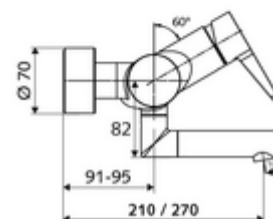

cikkszám: 01 653 06 99

VITUS VW-EH-M falon kívüli mosdócsaptelep Kevert víz

Kézi egykaros működtetés.

Kiszerezés tartalma

- Egykaros, falon kívüli mosdócsaptelep
 - Sárgaréz működtetőkar
 - (mechanikus) szerep a manuálisan indított termikus fertőtlenítéshez (DVGW W551 munkalap szerint)
 - Keverőfejes kerámiakartus forróvíz- és átfolyáskorlátozással
 - 2 visszafolyásgátló (EN 1717: EB)
 - Elfordítható kifolyó (reteszellhető) perlátorral
- 2 Z-idom és takarórózsa (állítható mélységű)

Műszaki adatok

- átfolyási mennyiség, nyomástól független, max.: 5 l/min
- víznyomás: 1,0 - 5,0 bar
- max. nyugalmi nyomás: 8 bar
- Max. üzemi hőmérséklet: 70 °C (80 °C termikus fertőtlenítéshez)
- Csatlakozás: 2x DN 15 menet: 1/2 km
- Alapanyag: Kifolyó Sárgaréz, az ivóvízről szóló német rendeletnek megfelelően, Ház Sárgaréz, az ivóvízről szóló német rendeletnek megfelelően
- Felület: Króm
- perlátor középvonaláig mért távolság: 210 mm
- Tanúsítványok: PA-IX 38238/IO, Belgaqua
- zajosztály: I
- átfolyási mennyiségi osztály: O

Szállítási adatok

- súly: 4,79 kg/Darab
- csomagolási egység: 1

Ajánlott alkatrészek

Z-csatlakozószett előelzárószeleppel
OPEN mosdó lefolyószelep
PUSH OPEN mosdó lefolyószelep

Cikkszám.: 23 775 00 99

Cikkszám.: 02 002 06 99