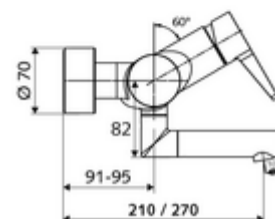

cikkszám: 01 653 06 99

VITUS VW-EH-M falon kívüli mosdócsaptelep Kevert víz

Kézi egykaros működtetés.

Kiszerezés tartalma

- Egykaros, falon kívüli mosdócsaptelep
 - Sárgaréz működtetőkar
 - (mechanikus) szerep a manuálisan indított termikus fertőtlenítéshez (DVGW W551 munkalap szerint)
 - Keverőfejes kerámiakartus forróvíz- és átfolyáskorlátozással
 - 2 visszafolyásgátló (EN 1717: EB)
 - Elfordítható kifolyó (reteszelve) perlátorral
- 2 Z-idom és takarórózsa (állítható mélységű)

Műszaki adatok

- átfolyási mennyiség, nyomástól független, max.: 5 l/min
- víznyomás: 1,0 - 5,0 bar
- max. nyugalmi nyomás: 8 bar
- Max. üzemi hőmérséklet: 70 °C (80 °C termikus fertőtlenítéshez)
- Csatlakozás: 2x DN 15 menet: 1/2 km
- Alapanyag: Kifolyó Sárgaréz, az ivóvízről szóló német rendeletnek megfelelően, Ház Sárgaréz, az ivóvízről szóló német rendeletnek megfelelően
- Felület: Króm
- perlátor középvonaláig mért távolság: 210 mm
- Tanúsítványok: PA-IX 38238/IO, Belgaqua
- zajosztály: I
- átfolyási mennyiségi osztály: O

Szállítási adatok

- súly: 4,79 kg/Darab
- csomagolási egység: 1

Ajánlott alkatrészek

Z-csatlakozószett előelzárószeleppel	Cikkszám.: 23 775 00 99	
OPEN mosdó lefolyószelep	Cikkszám.: 02 002 06 99	vagy
PUSH OPEN mosdó lefolyószelep	Cikkszám.: 02 000 06 99	vagy