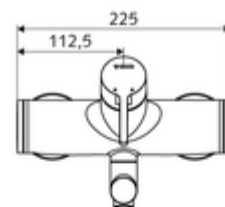

cikkszám: 01 653 06 99

VITUS VW-EH-M falon kívüli mosdócsaptelep Kevert víz

Kézi egykaros működtetés.

Kiszerezés tartalma

- Egykaros, falon kívüli mosdócsaptelep
 - Sárgaréz működtetőkar
 - (mechanikus) szerep a manuálisan indított termikus fertőtlenítéshez (DVGW W551 munkalap szerint)
 - Keverőfejes kerámiakartus forróvíz- és átfolyáskorlátozással
 - 2 visszafolyásgátló (EN 1717: EB)
 - Elfordítható kifolyó (reteszelve) perlátorral
- 2 Z-idom és takarórózsa (állítható mélységű)

Műszaki adatok

- átfolyási mennyiség, nyomástól független, max.: 5 l/min
- víznyomás: 1,0 - 5,0 bar
- max. nyugalmi nyomás: 8 bar
- Max. üzemi hőmérséklet: 70 °C (80 °C termikus fertőtlenítéshez)
- Csatlakozás: 2x DN 15 menet: 1/2 km
- Alapanyag: Kifolyó Sárgaréz, az ivóvízről szóló német rendeletnek megfelelően, Ház Sárgaréz, az ivóvízről szóló német rendeletnek megfelelően
- Felület: Króm
- perlátor középvonaláig mért távolság: 210 mm
- Tanúsítványok: PA-IX 38238/IO, Belgaqua
- zajosztály: I
- átfolyási mennyiségi osztály: O

Szállítási adatok

- súly: 4,79 kg/Darab
- csomagolási egység: 1

Ajánlott alkatrészek

Z-csatlakozószett előelzárószeleppel	Cikkszám.: 23 775 00 99	
OPEN mosdó lefolyószelep	Cikkszám.: 02 002 06 99	vagy
PUSH OPEN mosdó lefolyószelep	Cikkszám.: 02 000 06 99	vagy