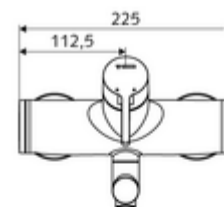

cikkszám: 01 653 06 99

VITUS VW-EH-M falon kívüli mosdócsaptelep Kevert víz

Kézi egykaros működtetés.

Kiszerezés tartalma

- Egykaros, falon kívüli mosdócsaptelep
 - Sárgaréz működtetőkar
 - (mechanikus) szerep a manuálisan indított termikus fertőtlenítéshez (DVGW W551 munkalap szerint)
 - Keverőfejes kerámiakartus forróvíz- és átfolyáskorlátozással
 - 2 visszafolyásgátló (EN 1717: EB)
 - Elfordítható kifolyó (reteszelve) perlátorral
- 2 Z-idom és takarórózsa (állítható mélységű)

Műszaki adatok

- átfolyási mennyiség, nyomástól független, max.: 5 l/min
- víznyomás: 1,0 - 5,0 bar
- max. nyugalmi nyomás: 8 bar
- Max. üzemi hőmérséklet: 70 °C (80 °C termikus fertőtlenítéshez)
- Csatlakozás: 2x DN 15 menet: 1/2 km
- Alapanyag: Kifolyó Sárgaréz, az ivóvízről szóló német rendeletnek megfelelően, Ház Sárgaréz, az ivóvízről szóló német rendeletnek megfelelően
- Felület: Króm
- perlátor középvonaláig mért távolság: 210 mm
- Tanúsítványok: PA-IX 38238/IO, Belgaqua
- zajosztály: I
- átfolyási mennyiségi osztály: O

Szállítási adatok

- súly: 4,79 kg/Darab
- csomagolási egység: 1

Ajánlott alkatrészek

OPEN mosdó lefolyószelep	Cikkszám.: 23 775 00 99	
PUSH OPEN mosdó lefolyószelep	Cikkszám.: 02 002 06 99	vagy
	Cikkszám.: 02 000 06 99	vagy