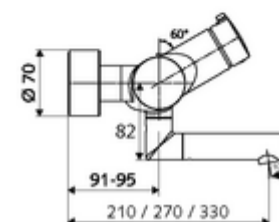

cikkszám: 01 652 06 99

VITUS VW-AH-Ki/Be-T falon kívüli mosdócsaptelep

Kevert víz, ThermoProtect termosztát

Kézi nyit/zár működtetés.

Kiszerezés tartalma

- Nyit/zár falon kívüli mosdócsaptelep
 - Nyitás/zárás működtetőgomb
 - Nyit/Zár kerámia kartus
 - EN 1111 normának megfelelő ThermoProtect termosztát, kioldható/szabályozható 38 °C-os hőmérsékletkorlátozás, forrázás elleni védelem a hidegvízellátás kimaradása esetén
 - (mechanikus) szerep a manuálisan indított termikus fertőtlenítéshez (DVGW W551 munkalap szerint)
 - 2 visszafolyásgátló (EN 1717: EB)
 - Elfordítható kifolyó (reteszelve) perlátorral
- 2 Z-idom és takarórózsza (állítható mélységű)

Műszaki adatok

- átfolyási mennyiség, nyomástól független, max.: 5 l/min
- víznyomás: 1,0 - 5,0 bar
- Max. üzemi hőmérséklet: 70 °C (80 °C termikus fertőtlenítéshez)
- Csatlakozás: 2x DN 15 menet: 1/2 km
- Alapanyag: Kifolyó Sárgaréz, az ivóvízről szóló német rendeletnek megfelelően, Ház Sárgaréz, az ivóvízről szóló német rendeletnek megfelelően
- Felület: Króm
- perlátor középvonaláig mért távolság: 210 mm
- Tanúsítványok: PA-IX 38236/IO, Belgaqua
- zajosztály: I
- átfolyási mennyiségi osztály: O

Szállítási adatok

- súly: 5,05 kg/Darab
- csomagolási egység: 1

Ajánlott alkatrészek

Z-csatlakozószett előelzárószelleppel

Cikkszám.: 23 775 00 99

egy jegyzet

- Kifutó cikk, a készlet erejéig rendelhető.