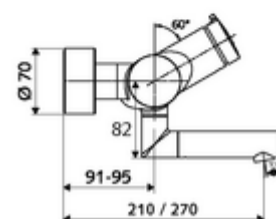

cikkszám: 01 651 06 99

VITUS VW-SC-M falon kívüli mosdócsaptelep Kevert víz

Kézi megnyitás automatikus elzárással. Egyszerű működési idő beállítás.

Kiszerezés tartalma

- Önelzáró, falon kívüli mosdócsaptelep
  - SC II önelzáró kartus forróvíz korlátozással
  - (mechanikus) szerep a manuálisan indított termikus fertőtlenítéshez (DVGW W551 munkalap szerint)
  - 2 visszafolyásgátló (EN 1717: EB)
  - SC-M önelzáró gomb
  - Elfordítható kifolyó (reteszelhető) perlátorral
- 2 Z-idom és takarórózsa (állítható mélységű)

Műszaki adatok

- működési idő: 2 - 15 s beállítható (7 s)
- átfolyási mennyiség, nyomástól független, max.: 5 l/min
- víznyomás: 1,0 - 5,0 bar
- Max. üzemi hőmérséklet: 70 °C (80 °C termikus fertőtlenítéshez)
- Csatlakozás: 2x DN 15 menet: 1/2 km
- Alapanyag: Kifolyó Sárgaréz, az ivóvízről szóló német rendeletnek megfelelően, Ház Sárgaréz, az ivóvízről szóló német rendeletnek megfelelően
- Felület: Króm
- perlátor középvonaláig mért távolság: 210 mm
- Tanúsítványok: PA-IX 38237/IO, Belgaqua
- zajosztály: I
- átfolyási mennyiségi osztály: O

Szállítási adatok

- súly: 4,59 kg/Darab
- csomagolási egység: 1

Ajánlott alkatrészek

Z-csatlakozószett előelzárószeleppel	Cikkszám.: 23 775 00 99	
OPEN mosdó lefolyószelep	Cikkszám.: 02 002 06 99	vagy
PUSH OPEN mosdó lefolyószelep	Cikkszám.: 02 000 06 99	vagy