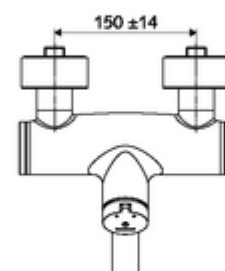

### Kiszerezés tartalma

- Önelzáró, falon kívüli mosdócsaptelep
  - SC II önelzáró kartus forróvíz korlátozással
  - (mechanikus) szerep a manuálisan indított termikus fertőtlenítéshez (DVGW W551 munkalap szerint)
  - 2 visszafolyásgátló (EN 1717: EB)
  - SC-M önelzáró gomb
  - Elfordítható kifolyó (reteszelhető) perlátorral
- 2 Z-idom és takarórózsa (állítható mélységű)