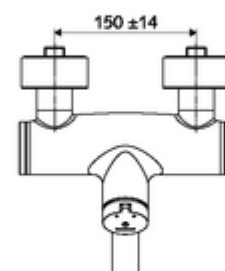

### Kiszerezés tartalma

- Önelzáró, falon kívüli mosdócsaptelep
  - SC II önelzáró kartus forróvíz korlátozással
  - (mechanikus) szerep a manuálisan indított termikus fertőtlenítéshez (DVGW W551 munkalap szerint)
  - 2 visszafolyásgátló (EN 1717: EB)
  - SC-M önelzáró gomb
  - Elfordítható kifolyó (reteszelve) perlátorral
- 2 Z-idom és takarórózsa (állítható mélységű)