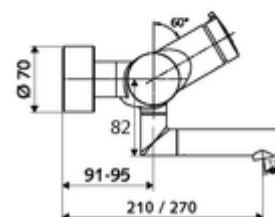

cikkszám: 01 651 06 99

VITUS VW-SC-M falon kívüli mosdócsaptelep Kevert víz

Kézi megnyitás automatikus elzárással. Egyszerű működési idő beállítás.

Kiszerezés tartalma

- Önelzáró, falon kívüli mosdócsaptelep
  - SC II önelzáró kartus forróvíz korlátozással
  - (mechanikus) szerep a manuálisan indított termikus fertőtlenítéshez (DVGW W551 munkalap szerint)
  - 2 visszafolyásgátló (EN 1717: EB)
  - SC-M önelzáró gomb
  - Elfordítható kifolyó (reteszelve) perlátorral
- 2 Z-idom és takarórózsa (állítható mélységű)

Műszaki adatok

- működési idő: 2 - 15 s beállítható (7 s)
- átfolyási mennyiség, nyomástól független, max.: 5 l/min
- víznyomás: 1,0 - 5,0 bar
- Max. üzemi hőmérséklet: 70 °C (80 °C termikus fertőtlenítéshez)
- Csatlakozás: 2x DN 15 menet: 1/2 km
- Alapanyag: Kifolyó Sárgaréz, az ivóvízről szóló német rendeletnek megfelelően, Ház Sárgaréz, az ivóvízről szóló német rendeletnek megfelelően
- Felület: Króm
- perlátor középvonaláig mért távolság: 210 mm
- Tanúsítványok: PA-IX 38237/IO, Belgaqua
- zajosztály: I
- átfolyási mennyiségi osztály: O

Szállítási adatok

- súly: 4,59 kg/Darab
- csomagolási egység: 1

Ajánlott alkatrészek

OPEN mosdó lefolyószelep	Cikkszám.: 23 775 00 99	
PUSH OPEN mosdó lefolyószelep	Cikkszám.: 02 002 06 99	vagy
	Cikkszám.: 02 000 06 99	vagy