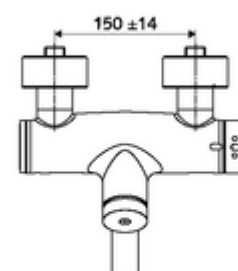

cikkszám: 01 650 06 99

VITUS VW-SC-T falon kívüli mosdócsaptelep Kevert víz, ThermoProtect termosztát

Kézi megnyitás automatikus elzárással. Egyszerű működési idő beállítás.

Kiszerezés tartalma

- Önelzáró, falon kívüli mosdócsaptelep
 - EN 1111 normának megfelelő ThermoProtect termosztát, kioldható/szabályozható 38 °C-os hőmérsékletkorlátozás, forrázás elleni védelem a hidegvízellátás kimaradása esetén
 - SC II önelzáró kartus
 - SC önelzáró gomb
 - (mechanikus) szerep a manuálisan indított termikus fertőtlenítéshez (DVGW W551 munkalap szerint)
 - 2 visszafolyásgátló (EN 1717: EB)
 - Elfordítható kifolyó (reteszelve) perlátorral
- 2 Z-idom és takarórózsa (állítható mélységű)

Műszaki adatok

- működési idő: 2 - 15 s beállítható (7 s)
- átfolyási mennyiség, nyomástól független, max.: 5 l/min
- víznyomás: 1,0 - 5,0 bar
- Max. üzemi hőmérséklet: 70 °C (80 °C termikus fertőtlenítéshez)
- Csatlakozás: 2x DN 15 menet: 1/2 km
- Alapanyag: Kifolyó Sárgaréz, az ivóvízről szóló német rendeletnek megfelelően, Ház Sárgaréz, az ivóvízről szóló német rendeletnek megfelelően
- Felület: Króm
- perlátor középvonaláig mért távolság: 210 mm
- Tanúsítványok: PA-IX 38234/IO, Belgaqua
- zajosztály: I
- átfolyási mennyiségi osztály: O

Szállítási adatok

- súly: 4,91 kg/Darab
- csomagolási egység: 1

Ajánlott alkatrészek

OPEN mosdó lefolyószelep	Cikkszám.: 23 775 00 99	
PUSH OPEN mosdó lefolyószelep	Cikkszám.: 02 002 06 99	vagy
	Cikkszám.: 02 000 06 99	vagy