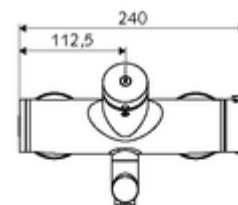

cikkszám: 01 650 06 99

VITUS VW-SC-T falon kívüli mosdócsaptelep Kevert víz, ThermoProtect termosztát

Kézi megnyitás automatikus elzárással. Egyszerű működési idő beállítás.

Kiszerezés tartalma

- Önelzáró, falon kívüli mosdócsaptelep
  - EN 1111 normának megfelelő ThermoProtect termosztát, kioldható/szabályozható 38 °C-os hőmérsékletkorlátozás, forrázás elleni védelem a hidegvízellátás kimaradása esetén
  - SC II önelzáró kartus
  - SC önelzáró gomb
  - (mechanikus) szerep a manuálisan indított termikus fertőtlenítéshez (DVGW W551 munkalap szerint)
  - 2 visszafolyásgátló (EN 1717: EB)
  - Elfordítható kifolyó (reteszelve) perlátorral
- 2 Z-idom és takarórózsa (állítható mélységű)

Műszaki adatok

- működési idő: 2 - 15 s beállítható (7 s)
- átfolyási mennyiség, nyomástól független, max.: 5 l/min
- víznyomás: 1,0 - 5,0 bar
- Max. üzemi hőmérséklet: 70 °C (80 °C termikus fertőtlenítéshez)
- Csatlakozás: 2x DN 15 menet: 1/2 km
- Alapanyag: Kifolyó Sárgaréz, az ivóvízről szóló német rendeletnek megfelelően, Ház Sárgaréz, az ivóvízről szóló német rendeletnek megfelelően
- Felület: Króm
- perlátor középvonaláig mért távolság: 210 mm
- Tanúsítványok: PA-IX 38234/IO, Belgaqua
- zajosztály: I
- átfolyási mennyiségi osztály: O

Szállítási adatok

- súly: 4,91 kg/Darab
- csomagolási egység: 1

Ajánlott alkatrészek

OPEN mosdó lefolyószelep	Cikkszám.: 23 775 00 99	
PUSH OPEN mosdó lefolyószelep	Cikkszám.: 02 002 06 99	vagy
	Cikkszám.: 02 000 06 99	vagy