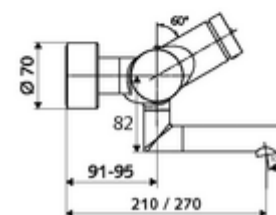

cikkszám: 01 650 06 99

VITUS VW-SC-T falon kívüli mosdócsaptelep Kevert víz, ThermoProtect termosztát

Kézi megnyitás automatikus elzárással. Egyszerű működési idő beállítás.

Kiszerezés tartalma

- Önelzáró, falon kívüli mosdócsaptelep
 - EN 1111 normának megfelelő ThermoProtect termosztát, kioldható/szabályozható 38 °C-os hőmérsékletkorlátozás, forrázás elleni védelem a hidegvízellátás kimaradása esetén
 - SC II önelzáró kartus
 - SC önelzáró gomb
 - (mechanikus) szerep a manuálisan indított termikus fertőtlenítéshez (DVGW W551 munkalap szerint)
 - 2 visszafolyásgátló (EN 1717: EB)
 - Elfordítható kifolyó (reteszelve) perlátorral
- 2 Z-idom és takarórózsa (állítható mélységű)

Műszaki adatok

- működési idő: 2 - 15 s beállítható (7 s)
- átfolyási mennyiség, nyomástól független, max.: 5 l/min
- víznyomás: 1,0 - 5,0 bar
- Max. üzemi hőmérséklet: 70 °C (80 °C termikus fertőtlenítéshez)
- Csatlakozás: 2x DN 15 menet: 1/2 km
- Alapanyag: Kifolyó Sárgaréz, az ivóvízről szóló német rendeletnek megfelelően, Ház Sárgaréz, az ivóvízről szóló német rendeletnek megfelelően
- Felület: Króm
- perlátor középvonaláig mért távolság: 210 mm
- Tanúsítványok: PA-IX 38234/IO, Belgaqua
- zajosztály: I
- átfolyási mennyiségi osztály: O

Szállítási adatok

- súly: 4,91 kg/Darab
- csomagolási egység: 1

Ajánlott alkatrészek

OPEN mosdó lefolyószelep	Cikkszám.: 23 775 00 99	
PUSH OPEN mosdó lefolyószelep	Cikkszám.: 02 002 06 99	vagy
	Cikkszám.: 02 000 06 99	vagy