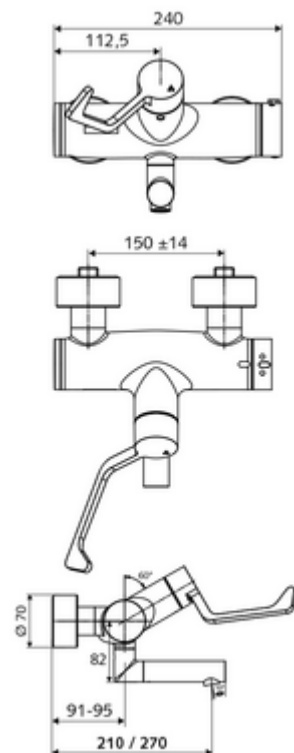

cikkszám: 01 637 06 99

VITUS VW-AH-T falon kívüli mosdócsaptelep Kevert víz, ThermoProtect termosztát

Kézi nyit/zár működtetés klinikai emelőkarral.

Kiszerezés tartalma

- Nyit/zár falon kívüli mosdócsaptelep
 - Nyit/Zár kerámia kartus
 - EN 1111 normának megfelelő ThermoProtect termosztát, kioldható/szabályozható 38 °C-os hőmérsékletkorlátozás, forrázás elleni védelem a hidegvízellátás kimaradása esetén
 - 153 mm-es, ergonomikus klinikai emelőkar
 - Alacsony aeroszol perlátor (lamináris sugár)
 - 2 visszafolyásgátló (EN 1717: EB)
 - Elfordítható kifolyó (reteszelve)
- 2 Z-idom és takarórózsa (állítható mélységű)

Műszaki adatok

- Átfolyás: 7,5 - 9,0 l/min
- víznyomás: 1,0 - 5,0 bar
- Max. üzemi hőmérséklet: 70 °C (80 °C termikus fertőtlenítéshez)
- Csatlakozás: 2x DN 15 menet: 1/2 km
- Alapanyag: Kifolyó Sárgaréz, az ivóvízről szóló német rendeletnek megfelelően, Működtetés Sárgaréz, Ház Sárgaréz, az ivóvízről szóló német rendeletnek megfelelően
- Felület: Króm
- perlátor középvonaláig mért távolság: 270 mm
- Tanúsítványok: PA-IX 38236/IO, Belgaqua
- zajosztály: I
- átfolyási mennyiségi osztály: O

Szállítási adatok

- súly: 5,25 kg/Darab
- csomagolási egység: 1

Ajánlott alkatrészek

Z-csatlakozószett előelzárószeleppel	Cikkszám.: 23 775 00 99	
OPEN mosdó lefolyószelep	Cikkszám.: 02 002 06 99	vagy
PUSH OPEN mosdó lefolyószelep	Cikkszám.: 02 000 06 99	vagy