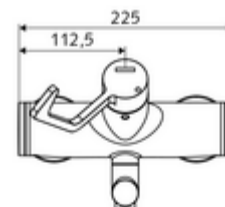

cikkszám: 01 636 06 99

VITUS VW-AH-M falon kívüli mosdócsaptelep Kevert víz

Kézi nyit/hideg/meleg működtetés klinikai emelőkarral.

Kiszerezés tartalma

- Nyit/hideg/meleg falon kívüli mosdócsaptelep
 - 153 mm-es, ergonomikus klinikai emelőkar
 - Nyit/Hideg/Meleg kerámia kartus forróvíz korlátozással
 - Alacsony aeroszol perlátor (lamináris sugár)
 - 2 visszafolyásgátló (EN 1717: EB)
 - Elfordítható kifolyó (reteszelve)
- 2 Z-idom és takarórózsa (állítható mélységű)

Műszaki adatok

- Átfolyás: 7,5 - 9,0 l/min
- víznyomás: 1,0 - 5,0 bar
- Max. üzemi hőmérséklet: 70 °C (80 °C termikus fertőtlenítéshez)
- Csatlakozás: 2x DN 15 menet: 1/2 km
- Alapanyag: Kifolyó Sárgaréz, az ivóvízről szóló német rendeletnek megfelelően, Működtetés Sárgaréz, Ház Sárgaréz, az ivóvízről szóló német rendeletnek megfelelően
- Felület: Króm
- perlátor középvonaláig mért távolság: 270 mm
- Tanúsítványok: PA-IX 38239/IO, Belgaqua
- zajosztály: I
- átfolyási mennyiségi osztály: O

Szállítási adatok

- súly: 5,06 kg/Darab
- csomagolási egység: 1

Ajánlott alkatrészek

Z-csatlakozószett előelzárószeleppel	Cikkszám.: 23 775 00 99	
OPEN mosdó lefolyószelep	Cikkszám.: 02 002 06 99	vagy
PUSH OPEN mosdó lefolyószelep	Cikkszám.: 02 000 06 99	vagy