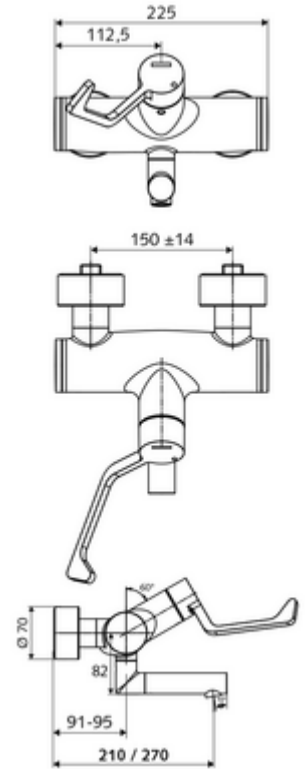

cikkszám: 01 636 06 99

VITUS VW-AH-M falon kívüli mosdócsaptelep Kevert víz

Kézi nyit/hideg/meleg működtetés klinikai emelőkarral.

Kiszerezés tartalma

- Nyit/hideg/meleg falon kívüli mosdócsaptelep
 - 153 mm-es, ergonomikus klinikai emelőkar
 - Nyit/Hideg/Meleg kerámia kartus forróvíz korlátozással
 - Alacsony aeroszol perlátor (lamináris sugár)
 - 2 visszafolyásgátló (EN 1717: EB)
 - Elfordítható kifolyó (reteszelve)
- 2 Z-idom és takarórózsa (állítható mélységű)

Műszaki adatok

- Átfolyás: 7,5 - 9,0 l/min
- víznyomás: 1,0 - 5,0 bar
- Max. üzemi hőmérséklet: 70 °C (80 °C termikus fertőtlenítéshez)
- Csatlakozás: 2x DN 15 menet: 1/2 km
- Alapanyag: Kifolyó Sárgaréz, az ivóvízről szóló német rendeletnek megfelelően, Működtetés Sárgaréz, Ház Sárgaréz, az ivóvízről szóló német rendeletnek megfelelően
- Felület: Króm
- perlátor középvonaláig mért távolság: 270 mm
- Tanúsítványok: PA-IX 38239/IO, Belgaqua
- zajosztály: I
- átfolyási mennyiségi osztály: O

Szállítási adatok

- súly: 5,06 kg/Darab
- csomagolási egység: 1

Ajánlott alkatrészek

Z-csatlakozószett előelzárószeleppel	Cikkszám.: 23 775 00 99	
OPEN mosdó lefolyószelep	Cikkszám.: 02 002 06 99	vagy
PUSH OPEN mosdó lefolyószelep	Cikkszám.: 02 000 06 99	vagy