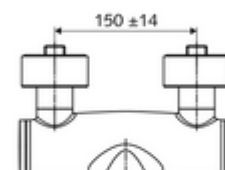

cikkszám: 01 636 06 99

VITUS VW-AH-M falon kívüli mosdócsaptelep Kevert víz

Kézi nyit/hideg/meleg működtetés klinikai emelőkarral.

Kiszerezés tartalma

- Nyit/hideg/meleg falon kívüli mosdócsaptelep
 - 153 mm-es, ergonomikus klinikai emelőkar
 - Nyit/Hideg/Meleg kerámia kartus forróvíz korlátozással
 - Alacsony aeroszol perlátor (lamináris sugár)
 - 2 visszafolyásgátló (EN 1717: EB)
 - Elfordítható kifolyó (reteszelve)
- 2 Z-idom és takarórózsa (állítható mélységű)

Műszaki adatok

- Átfolyás: 7,5 - 9,0 l/min
- víznyomás: 1,0 - 5,0 bar
- Max. üzemi hőmérséklet: 70 °C (80 °C termikus fertőtlenítéshez)
- Csatlakozás: 2x DN 15 menet: 1/2 km
- Alapanyag: Kifolyó Sárgaréz, az ivóvízről szóló német rendeletnek megfelelően, Működtetés Sárgaréz, Ház Sárgaréz, az ivóvízről szóló német rendeletnek megfelelően
- Felület: Króm
- perlátor középvonaláig mért távolság: 270 mm
- Tanúsítványok: PA-IX 38239/IO, Belgaqua
- zajosztály: I
- átfolyási mennyiségi osztály: O

Szállítási adatok

- súly: 5,06 kg/Darab
- csomagolási egység: 1

Ajánlott alkatrészek

Z-csatlakozószett előelzárószeleppel	Cikkszám.: 23 775 00 99	
OPEN mosdó lefolyószelep	Cikkszám.: 02 002 06 99	vagy
PUSH OPEN mosdó lefolyószelep	Cikkszám.: 02 000 06 99	vagy