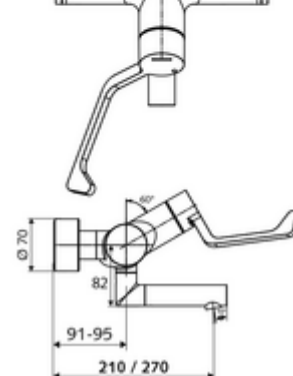

cikkszám: 01 636 06 99

VITUS VW-AH-M falon kívüli mosdócsaptelep Kevert víz

Kézi nyit/hideg/meleg működtetés klinikai emelőkarral.

Kiszerezés tartalma

- Nyit/hideg/meleg falon kívüli mosdócsaptelep
 - 153 mm-es, ergonomikus klinikai emelőkar
 - Nyit/Hideg/Meleg kerámia kartus forróvíz korlátozással
 - Alacsony aeroszol perlátor (lamináris sugár)
 - 2 visszafolyásgátló (EN 1717: EB)
 - Elfordítható kifolyó (reteszelve)
- 2 Z-idom és takarórózsa (állítható mélységű)

Műszaki adatok

- Átfolyás: 7,5 - 9,0 l/min
- víznyomás: 1,0 - 5,0 bar
- Max. üzemi hőmérséklet: 70 °C (80 °C termikus fertőtlenítéshez)
- Csatlakozás: 2x DN 15 menet: 1/2 km
- Alapanyag: Kifolyó Sárgaréz, az ivóvízről szóló német rendeletnek megfelelően, Működtetés Sárgaréz, Ház Sárgaréz, az ivóvízről szóló német rendeletnek megfelelően
- Felület: Króm
- perlátor középvonaláig mért távolság: 270 mm
- Tanúsítványok: PA-IX 38239/IO, Belgaqua
- zajosztály: I
- átfolyási mennyiségi osztály: O

Szállítási adatok

- súly: 5,06 kg/Darab
- csomagolási egység: 1

Ajánlott alkatrészek

OPEN mosdó lefolyószelep	Cikkszám.: 23 775 00 99	
PUSH OPEN mosdó lefolyószelep	Cikkszám.: 02 002 06 99	vagy
	Cikkszám.: 02 000 06 99	vagy