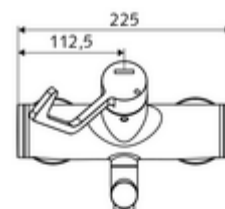

cikkszám: 01 636 06 99

VITUS VW-AH-M falon kívüli mosdócsaptelep Kevert víz

Kézi nyit/hideg/meleg működtetés klinikai emelőkarral.

Kiszerezés tartalma

- Nyit/hideg/meleg falon kívüli mosdócsaptelep
 - 153 mm-es, ergonomikus klinikai emelőkar
 - Nyit/Hideg/Meleg kerámia kartus forróvíz korlátozással
 - Alacsony aeroszol perlátor (lamináris sugár)
 - 2 visszafolyásgátló (EN 1717: EB)
 - Elfordítható kifolyó (reteszelve)
- 2 Z-idom és takarórózsa (állítható mélységű)

Műszaki adatok

- Átfolyás: 7,5 - 9,0 l/min
- víznyomás: 1,0 - 5,0 bar
- Max. üzemi hőmérséklet: 70 °C (80 °C termikus fertőtlenítéshez)
- Csatlakozás: 2x DN 15 menet: 1/2 km
- Alapanyag: Kifolyó Sárgaréz, az ivóvízről szóló német rendeletnek megfelelően, Működtetés Sárgaréz, Ház Sárgaréz, az ivóvízről szóló német rendeletnek megfelelően
- Felület: Króm
- perlátor középvonaláig mért távolság: 270 mm
- Tanúsítványok: PA-IX 38239/IO, Belgaqua
- zajosztály: I
- átfolyási mennyiségi osztály: O

Szállítási adatok

- súly: 5,06 kg/Darab
- csomagolási egység: 1

Ajánlott alkatrészek

OPEN mosdó lefolyószelep	Cikkszám.: 23 775 00 99	
PUSH OPEN mosdó lefolyószelep	Cikkszám.: 02 002 06 99	vagy
	Cikkszám.: 02 000 06 99	vagy