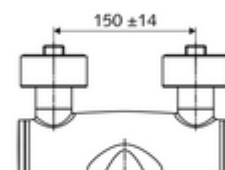

cikkszám: 01 636 06 99

VITUS VW-AH-M falon kívüli mosdócsaptelep Kevert víz

Kézi nyit/hideg/meleg működtetés klinikai emelőkarral.

Kiszerezés tartalma

- Nyit/hideg/meleg falon kívüli mosdócsaptelep
 - 153 mm-es, ergonomikus klinikai emelőkar
 - Nyit/Hideg/Meleg kerámia kartus forróvíz korlátozással
 - Alacsony aeroszol perlátor (lamináris sugár)
 - 2 visszafolyásgátló (EN 1717: EB)
 - Elfordítható kifolyó (reteszelve)
- 2 Z-idom és takarórózsa (állítható mélységű)

Műszaki adatok

- Átfolyás: 7,5 - 9,0 l/min
- víznyomás: 1,0 - 5,0 bar
- Max. üzemi hőmérséklet: 70 °C (80 °C termikus fertőtlenítéshez)
- Csatlakozás: 2x DN 15 menet: 1/2 km
- Alapanyag: Kifolyó Sárgaréz, az ivóvízről szóló német rendeletnek megfelelően, Működtetés Sárgaréz, Ház Sárgaréz, az ivóvízről szóló német rendeletnek megfelelően
- Felület: Króm
- perlátor középvonaláig mért távolság: 270 mm
- Tanúsítványok: PA-IX 38239/IO, Belgaqua
- zajosztály: I
- átfolyási mennyiségi osztály: O

Szállítási adatok

- súly: 5,06 kg/Darab
- csomagolási egység: 1

Ajánlott alkatrészek

OPEN mosdó lefolyószelep	Cikkszám.: 23 775 00 99	
PUSH OPEN mosdó lefolyószelep	Cikkszám.: 02 002 06 99	vagy
	Cikkszám.: 02 000 06 99	vagy