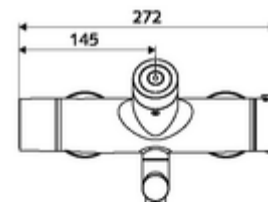

cikkszám: 01 634 06 99

Kevert víz, ThermoProtect termosztát

Aktiválás CVD-érintős elektronikán keresztül, automatikus elzárással. Elemes működtetés. A SCHELL vízmenedzsment rendszerrel történő hálózatra kapcsoláshoz alkalmas. SCHELL Single Control SSC rendszeren keresztül paraméterezhető.

Kiszerezés tartalma

- Elektronikus önelzáró, zár falon kívüli mosdócsaptelep
  - CVD-érintőelektronika, programozható, IP65 fröccsenő víz és vízszugár elleni védelemmel
  - 6 V-os elemtartó (beépített)
  - EN 1111 normának megfelelő ThermoProtect termosztát, kioldható/szabályozható 38 °C-os hőmérsékletkorlátozás, forrázás elleni védelem a hidegvízellátás kimaradása esetén
  - 6 V-os mágnesszelep előszűrővel
  - 2 visszafolyásgátló (EN 1717: EB)
  - Elfordítható kifolyó (reteszelve) perlátorral
- 2 Z-idom és takarórózsa (állítható mélységű)

Műszaki adatok

- Állíthatóság az SWS/ SSC rendszereken keresztül
  - Működtetőerő (alacsony / közepes / nagy)
  - Kézi programozás (ki / be)
  - Max. működési idő (1 - 950 mp)
  - Pangó víz elleni öblítés (ki / 1- 1000 mp, 1 - 250 óránként az utolsó öblítés után / 1 - 250 óránként)
  - Működtetési idő (ki / 1 - 255 mp, időtúllépés 1 - 2000 perc)
- Einstellmöglichkeiten über manuelle Programmierung
  - Max. működési idő (4 - 120 mp, 10 programfokozat)
  - Pangó víz elleni öblítés (ki / 20 mp, 24 óránként)
- átfolyási mennyiség, nyomástól független, max.: 5 l/min
- víznyomás: 1,0 - 5,0 bar
- max. nyugalmi nyomás: 8 bar
- Max. üzemi hőmérséklet: 70 °C (80 °C termikus fertőtlenítéshez)
- Csatlakozás: 2x DN 15 menet: 1/2 km
- Alapanyag: Kifolyó Sárgaréz, az ivóvízről szóló német rendeletnek megfelelően, Ház Sárgaréz, az ivóvízről szóló német rendeletnek megfelelően
- Felület: Króm
- perlátor középvonaláig mért távolság: 270 mm
- Tanúsítványok: PA-IX 28575/IO, Belgaqua
- zajosztály: I
- átfolyási mennyiségi osztály: O

Szállítási adatok

- súly: 5,20 kg/Darab
- csomagolási egység: 1

Ajánlott alkatrészek

	Cikkszám.: 23 775 00 99	
OPEN mosdó lefolyószelep	Cikkszám.: 02 002 06 99	vagy