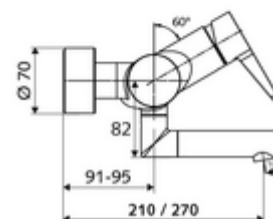

cikkszám: 01 633 06 99

VITUS VW-EH-M falon kívüli mosdócsaptelep Kevert víz

Kézi egykaros működtetés.

Kiszerezés tartalma

- Egykaros, falon kívüli mosdócsaptelep
  - Sárgaréz működtetőkar
  - Keverőfejes kerámiakartus forróvíz- és átfolyáskorlátozással
  - 2 visszafolyásgátló (EN 1717: EB)
  - Elfordítható kifolyó (reteszelve) perlátorral
- 2 Z-idom és takarórózsa (állítható mélységű)

Műszaki adatok

- átfolyási mennyiség, nyomástól független, max.: 5 l/min
- víznyomás: 1,0 - 5,0 bar
- max. nyugalmi nyomás: 8 bar
- Max. üzemi hőmérséklet: 70 °C (80 °C termikus fertőtlenítéshez)
- Csatlakozás: 2x DN 15 menet: 1/2 km
- Alapanyag: Kifolyó Sárgaréz, az ivóvízről szóló német rendeletnek megfelelően, Ház Sárgaréz, az ivóvízről szóló német rendeletnek megfelelően
- Felület: Króm
- perlátor középvonaláig mért távolság: 270 mm
- Tanúsítványok: PA-IX 38238/IO, Belgaqua
- zajosztály: I
- átfolyási mennyiségi osztály: O

Szállítási adatok

- súly: 4,95 kg/Darab
- csomagolási egység: 1

Ajánlott alkatrészek

Z-csatlakozósztett előelzárószeleppel	Cikkszám.: 23 775 00 99	
OPEN mosdó lefolyószelep	Cikkszám.: 02 002 06 99	vagy
PUSH OPEN mosdó lefolyószelep	Cikkszám.: 02 000 06 99	vagy