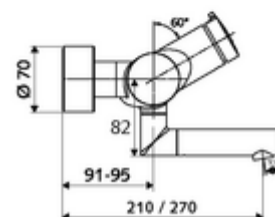

cikkszám: 01 631 06 99

VITUS VW-SC-M falon kívüli mosdócsaptelep Kevert víz

Kézi megnyitás automatikus elzárással. Egyszerű működési idő beállítás.

Kiszerezés tartalma

- Önelzáró, falon kívüli mosdócsaptelep
  - SC II önelzáró kartus forróvíz korlátozással
  - 2 visszafolyásgátló (EN 1717: EB)
  - SC-M önelzáró gomb
  - Elfordítható kifolyó (reteszelve) perlátorral
- 2 Z-idom és takarórózsa (állítható mélységű)

Műszaki adatok

- működési idő: 2 - 15 s beállítható (7 s)
- átfolyási mennyiség, nyomástól független, max.: 5 l/min
- víznyomás: 1,0 - 5,0 bar
- Max. üzemi hőmérséklet: 70 °C (80 °C termikus fertőtlenítéshez)
- Csatlakozás: 2x DN 15 menet: 1/2 km
- Alapanyag: Kifolyó Sárgaréz, az ivóvízről szóló német rendeletnek megfelelően, Ház Sárgaréz, az ivóvízről szóló német rendeletnek megfelelően
- Felület: Króm
- perlátor középvonaláig mért távolság: 270 mm
- Tanúsítványok: PA-IX 38237/IO, Belgaqua
- zajosztály: I
- átfolyási mennyiségi osztály: O

Szállítási adatok

- súly: 4,75 kg/Darab
- csomagolási egység: 1

Ajánlott alkatrészek

Z-csatlakozószett előelzárószeleppel	Cikkszám.: 23 775 00 99	
OPEN mosdó lefolyószelep	Cikkszám.: 02 002 06 99	vagy
PUSH OPEN mosdó lefolyószelep	Cikkszám.: 02 000 06 99	vagy