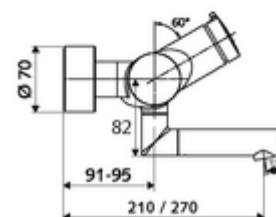

cikkszám: 01 631 06 99

VITUS VW-SC-M falon kívüli mosdócsaptelep Kevert víz

Kézi megnyitás automatikus elzárással. Egyszerű működési idő beállítás.

Kiszerezés tartalma

- Önelzáró, falon kívüli mosdócsaptelep
  - SC II önelzáró kartus forróvíz korlátozással
  - 2 visszafolyásgátló (EN 1717: EB)
  - SC-M önelzáró gomb
  - Elfordítható kifolyó (reteszelve) perlátorral
- 2 Z-idom és takarórózsa (állítható mélységű)

Műszaki adatok

- működési idő: 2 - 15 s beállítható (7 s)
- átfolyási mennyiség, nyomástól független, max.: 5 l/min
- víznyomás: 1,0 - 5,0 bar
- Max. üzemi hőmérséklet: 70 °C (80 °C termikus fertőtlenítéshez)
- Csatlakozás: 2x DN 15 menet: 1/2 km
- Alapanyag: Kifolyó Sárgaréz, az ivóvízről szóló német rendeletnek megfelelően, Ház Sárgaréz, az ivóvízről szóló német rendeletnek megfelelően
- Felület: Króm
- perlátor középvonaláig mért távolság: 270 mm
- Tanúsítványok: PA-IX 38237/IO, Belgaqua
- zajosztály: I
- átfolyási mennyiségi osztály: O

Szállítási adatok

- súly: 4,75 kg/Darab
- csomagolási egység: 1

Ajánlott alkatrészek

Z-csatlakozószett előelzárószeleppel	Cikkszám.: 23 775 00 99	
OPEN mosdó lefolyószelep	Cikkszám.: 02 002 06 99	vagy
PUSH OPEN mosdó lefolyószelep	Cikkszám.: 02 000 06 99	vagy