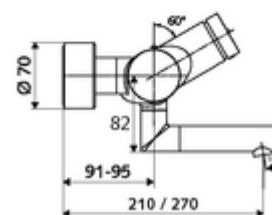

cikkszám: 01 630 06 99

VITUS VW-SC-T falon kívüli mosdócsaptelep Kevert víz, ThermoProtect termosztát

Kézi megnyitás automatikus elzárással. Egyszerű működési idő beállítás.

Kiszerezés tartalma

- Önelzáró, falon kívüli mosdócsaptelep
 - EN 1111 normának megfelelő ThermoProtect termosztát, kioldható/szabályozható 38 °C-os hőmérsékletkorlátozás, forrázás elleni védelem a hidegvízellátás kimaradása esetén
 - SC II önelzáró kartus
 - SC önelzáró gomb
 - 2 visszafolyásgátló (EN 1717: EB)
 - Elfordítható kifolyó (reteszelve) perlátorral
- 2 Z-idom és takarórózsa (állítható mélységű)

Műszaki adatok

- működési idő: 2 - 15 s beállítható (7 s)
- átfolyási mennyiség, nyomástól független, max.: 5 l/min
- víznyomás: 1,0 - 5,0 bar
- Max. üzemi hőmérséklet: 70 °C (80 °C termikus fertőtlenítéshez)
- Csatlakozás: 2x DN 15 menet: 1/2 km
- Alapanyag: Kifolyó Sárgaréz, az ivóvízről szóló német rendeletnek megfelelően, Ház Sárgaréz, az ivóvízről szóló német rendeletnek megfelelően
- Felület: Króm
- perlátor középvonaláig mért távolság: 270 mm
- Tanúsítványok: PA-IX 38234/IO, Belgaqua
- zajosztály: I
- átfolyási mennyiségi osztály: O

Szállítási adatok

- súly: 5,05 kg/Darab
- csomagolási egység: 1

Ajánlott alkatrészek

OPEN mosdó lefolyószelep	Cikkszám.: 23 775 00 99	
PUSH OPEN mosdó lefolyószelep	Cikkszám.: 02 002 06 99	vagy
	Cikkszám.: 02 000 06 99	vagy