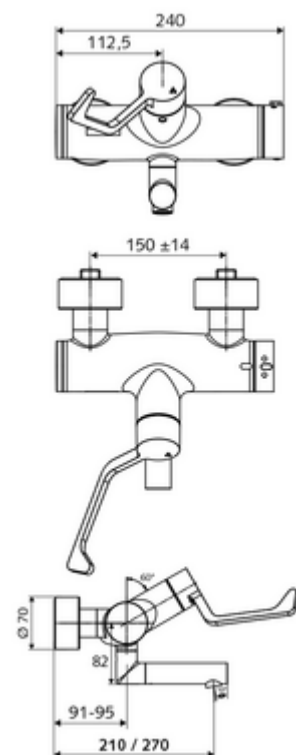

cikkszám: 01 627 06 99

VITUS VW-AH-T falon kívüli mosdócsaptelep Kevert víz, ThermoProtect termosztát

Kézi nyit/zár működtetés klinikai emelőkarral.

Kiszerezés tartalma

- Nyit/zár falon kívüli mosdócsaptelep
 - Nyit/Zár kerámia kartus
 - EN 1111 normának megfelelő ThermoProtect termosztát, kioldható/szabályozható 38 °C-os hőmérsékletkorlátozás, forrázás elleni védelem a hidegvízellátás kimaradása esetén
 - 153 mm-es, ergonomikus klinikai emelőkar
 - Alacsony aeroszol perlátor (lamináris sugár)
 - 2 visszafolyásgátló (EN 1717: EB)
 - Elfordítható kifolyó (reteszelve)
- 2 Z-idom és takarórózsa (állítható mélységű)

Műszaki adatok

- Átfolyás: 7,5 - 9,0 l/min
- víznyomás: 1,0 - 5,0 bar
- Max. üzemi hőmérséklet: 70 °C (80 °C termikus fertőtlenítéshez)
- Csatlakozás: 2x DN 15 menet: 1/2 km
- Alapanyag: Kifolyó Sárgaréz, az ivóvízről szóló német rendeletnek megfelelően, Működtetés Sárgaréz, Ház Sárgaréz, az ivóvízről szóló német rendeletnek megfelelően
- Felület: Króm
- perlátor középvonaláig mért távolság: 210 mm
- Tanúsítványok: PA-IX 38236/IO, Belgaqua
- zajosztály: I
- átfolyási mennyiségi osztály: O

Szállítási adatok

- súly: 5,08 kg/Darab
- csomagolási egység: 1

Ajánlott alkatrészek

Z-csatlakozószett előelzárószeleppel	Cikkszám.: 23 775 00 99	
OPEN mosdó lefolyószelep	Cikkszám.: 02 002 06 99	vagy
PUSH OPEN mosdó lefolyószelep	Cikkszám.: 02 000 06 99	vagy