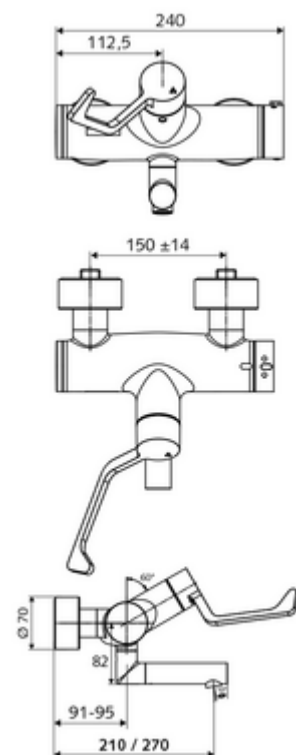

cikkszám: 01 627 06 99

VITUS VW-AH-T falon kívüli mosdócsaptelep Kevert víz, ThermoProtect termosztát

Kézi nyit/zár működtetés klinikai emelőkarral.

Kiszerezés tartalma

- Nyit/zár falon kívüli mosdócsaptelep
 - Nyit/Zár kerámia kartus
 - EN 1111 normának megfelelő ThermoProtect termosztát, kioldható/szabályozható 38 °C-os hőmérsékletkorlátozás, forrázás elleni védelem a hidegvízellátás kimaradása esetén
 - 153 mm-es, ergonomikus klinikai emelőkar
 - Alacsony aeroszol perlátor (lamináris sugár)
 - 2 visszafolyásgátló (EN 1717: EB)
 - Elfordítható kifolyó (reteszelve)
- 2 Z-idom és takarórózsa (állítható mélységű)

Műszaki adatok

- Átfolyás: 7,5 - 9,0 l/min
- víznyomás: 1,0 - 5,0 bar
- Max. üzemi hőmérséklet: 70 °C (80 °C termikus fertőtlenítéshez)
- Csatlakozás: 2x DN 15 menet: 1/2 km
- Alapanyag: Kifolyó Sárgaréz, az ivóvízről szóló német rendeletnek megfelelően, Működtetés Sárgaréz, Ház Sárgaréz, az ivóvízről szóló német rendeletnek megfelelően
- Felület: Króm
- perlátor középvonaláig mért távolság: 210 mm
- Tanúsítványok: PA-IX 38236/IO, Belgaqua
- zajosztály: I
- átfolyási mennyiségi osztály: O

Szállítási adatok

- súly: 5,08 kg/Darab
- csomagolási egység: 1

Ajánlott alkatrészek

OPEN mosdó lefolyószelep	Cikkszám.: 23 775 00 99	
PUSH OPEN mosdó lefolyószelep	Cikkszám.: 02 002 06 99	vagy
	Cikkszám.: 02 000 06 99	vagy