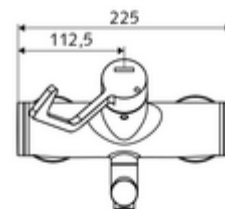

cikkszám: 01 626 06 99

VITUS VW-AH-M falon kívüli mosdócsaptelep Kevert víz

Kézi nyit/hideg/meleg működtetés klinikai emelőkarral.

Kiszerezés tartalma

- Nyit/hideg/meleg falon kívüli mosdócsaptelep
 - 153 mm-es, ergonomikus klinikai emelőkar
 - Nyit/Hideg/Meleg kerámia kartus forróvíz korlátozással
 - Alacsony aeroszol perlátor (lamináris sugár)
 - 2 visszafolyásgátló (EN 1717: EB)
 - Elfordítható kifolyó (reteszelve)
- 2 Z-idom és takarórózsa (állítható mélységű)

Műszaki adatok

- Átfolyás: 7,5 - 9,0 l/min
- víznyomás: 1,0 - 5,0 bar
- Max. üzemi hőmérséklet: 70 °C (80 °C termikus fertőtlenítéshez)
- Csatlakozás: 2x DN 15 menet: 1/2 km
- Alapanyag: Kifolyó Sárgaréz, az ivóvízről szóló német rendeletnek megfelelően, Működtetés Sárgaréz, Ház Sárgaréz, az ivóvízről szóló német rendeletnek megfelelően
- Felület: Króm
- perlátor középvonaláig mért távolság: 210 mm
- Tanúsítványok: PA-IX 38239/IO, Belgaqua
- zajosztály: I
- átfolyási mennyiségi osztály: O

Szállítási adatok

- súly: 4,88 kg/Darab
- csomagolási egység: 1

Ajánlott alkatrészek

Z-csatlakozószett előelzárószeleppel	Cikkszám.: 23 775 00 99	
OPEN mosdó lefolyószelep	Cikkszám.: 02 002 06 99	vagy
PUSH OPEN mosdó lefolyószelep	Cikkszám.: 02 000 06 99	vagy