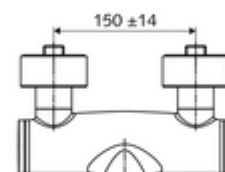

cikkszám: 01 626 06 99

VITUS VW-AH-M falon kívüli mosdócsaptelep Kevert víz

Kézi nyit/hideg/meleg működtetés klinikai emelőkarral.

Kiszerezés tartalma

- Nyit/hideg/meleg falon kívüli mosdócsaptelep
 - 153 mm-es, ergonomikus klinikai emelőkar
 - Nyit/Hideg/Meleg kerámia kartus forróvíz korlátozással
 - Alacsony aeroszol perlátor (lamináris sugár)
 - 2 visszafolyásgátló (EN 1717: EB)
 - Elfordítható kifolyó (reteszelve)
- 2 Z-idom és takarórózsa (állítható mélységű)

Műszaki adatok

- Átfolyás: 7,5 - 9,0 l/min
- víznyomás: 1,0 - 5,0 bar
- Max. üzemi hőmérséklet: 70 °C (80 °C termikus fertőtlenítéshez)
- Csatlakozás: 2x DN 15 menet: 1/2 km
- Alapanyag: Kifolyó Sárgaréz, az ivóvízről szóló német rendeletnek megfelelően, Működtetés Sárgaréz, Ház Sárgaréz, az ivóvízről szóló német rendeletnek megfelelően
- Felület: Króm
- perlátor középvonaláig mért távolság: 210 mm
- Tanúsítványok: PA-IX 38239/IO, Belgaqua
- zajosztály: I
- átfolyási mennyiségi osztály: O

Szállítási adatok

- súly: 4,88 kg/Darab
- csomagolási egység: 1

Ajánlott alkatrészek

Z-csatlakozószett előelzárószeleppel	Cikkszám.: 23 775 00 99	
OPEN mosdó lefolyószelep	Cikkszám.: 02 002 06 99	vagy
PUSH OPEN mosdó lefolyószelep	Cikkszám.: 02 000 06 99	vagy