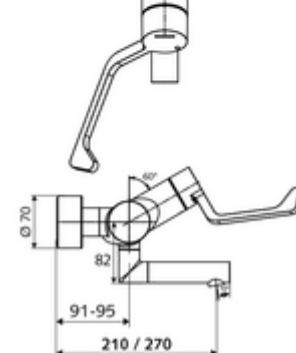

cikkszám: 01 626 06 99

VITUS VW-AH-M falon kívüli mosdócsaptelep Kevert víz

Kézi nyit/hideg/meleg működtetés klinikai emelőkarral.

Kiszerezés tartalma

- Nyit/hideg/meleg falon kívüli mosdócsaptelep
 - 153 mm-es, ergonomikus klinikai emelőkar
 - Nyit/Hideg/Meleg kerámia kartus forróvíz korlátozással
 - Alacsony aeroszol perlátor (lamináris sugár)
 - 2 visszafolyásgátló (EN 1717: EB)
 - Elfordítható kifolyó (reteszelve)
- 2 Z-idom és takarórózsa (állítható mélységű)

Műszaki adatok

- Átfolyás: 7,5 - 9,0 l/min
- víznyomás: 1,0 - 5,0 bar
- Max. üzemi hőmérséklet: 70 °C (80 °C termikus fertőtlenítéshez)
- Csatlakozás: 2x DN 15 menet: 1/2 km
- Alapanyag: Kifolyó Sárgaréz, az ivóvízről szóló német rendeletnek megfelelően, Működtetés Sárgaréz, Ház Sárgaréz, az ivóvízről szóló német rendeletnek megfelelően
- Felület: Króm
- perlátor középvonaláig mért távolság: 210 mm
- Tanúsítványok: PA-IX 38239/IO, Belgaqua
- zajosztály: I
- átfolyási mennyiségi osztály: O

Szállítási adatok

- súly: 4,88 kg/Darab
- csomagolási egység: 1

Ajánlott alkatrészek

Z-csatlakozószett előelzárószeleppel	Cikkszám.: 23 775 00 99	
OPEN mosdó lefolyószelep	Cikkszám.: 02 002 06 99	vagy
PUSH OPEN mosdó lefolyószelep	Cikkszám.: 02 000 06 99	vagy