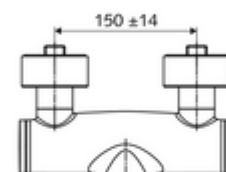

cikkszám: 01 626 06 99

VITUS VW-AH-M falon kívüli mosdócsaptelep Kevert víz

Kézi nyit/hideg/meleg működtetés klinikai emelőkarral.

Kiszerezés tartalma

- Nyit/hideg/meleg falon kívüli mosdócsaptelep
 - 153 mm-es, ergonomikus klinikai emelőkar
 - Nyit/Hideg/Meleg kerámia kartus forróvíz korlátozással
 - Alacsony aeroszol perlátor (lamináris sugár)
 - 2 visszafolyásgátló (EN 1717: EB)
 - Elfordítható kifolyó (reteszelve)
- 2 Z-idom és takarórózsa (állítható mélységű)

Műszaki adatok

- Átfolyás: 7,5 - 9,0 l/min
- víznyomás: 1,0 - 5,0 bar
- Max. üzemi hőmérséklet: 70 °C (80 °C termikus fertőtlenítéshez)
- Csatlakozás: 2x DN 15 menet: 1/2 km
- Alapanyag: Kifolyó Sárgaréz, az ivóvízről szóló német rendeletnek megfelelően, Működtetés Sárgaréz, Ház Sárgaréz, az ivóvízről szóló német rendeletnek megfelelően
- Felület: Króm
- perlátor középvonaláig mért távolság: 210 mm
- Tanúsítványok: PA-IX 38239/IO, Belgaqua
- zajosztály: I
- átfolyási mennyiségi osztály: O

Szállítási adatok

- súly: 4,88 kg/Darab
- csomagolási egység: 1

Ajánlott alkatrészek

OPEN mosdó lefolyószelep	Cikkszám.: 23 775 00 99	
PUSH OPEN mosdó lefolyószelep	Cikkszám.: 02 002 06 99	vagy
	Cikkszám.: 02 000 06 99	vagy