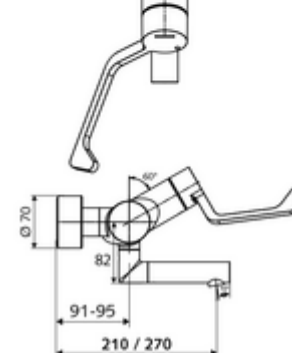

cikkszám: 01 626 06 99

VITUS VW-AH-M falon kívüli mosdócsaptelep Kevert víz

Kézi nyit/hideg/meleg működtetés klinikai emelőkarral.

Kiszerezés tartalma

- Nyit/hideg/meleg falon kívüli mosdócsaptelep
 - 153 mm-es, ergonomikus klinikai emelőkar
 - Nyit/Hideg/Meleg kerámia kartus forróvíz korlátozással
 - Alacsony aeroszol perlátor (lamináris sugár)
 - 2 visszafolyásgátló (EN 1717: EB)
 - Elfordítható kifolyó (reteszelve)
- 2 Z-idom és takarórózsa (állítható mélységű)

Műszaki adatok

- Átfolyás: 7,5 - 9,0 l/min
- víznyomás: 1,0 - 5,0 bar
- Max. üzemi hőmérséklet: 70 °C (80 °C termikus fertőtlenítéshez)
- Csatlakozás: 2x DN 15 menet: 1/2 km
- Alapanyag: Kifolyó Sárgaréz, az ivóvízről szóló német rendeletnek megfelelően, Működtetés Sárgaréz, Ház Sárgaréz, az ivóvízről szóló német rendeletnek megfelelően
- Felület: Króm
- perlátor középvonaláig mért távolság: 210 mm
- Tanúsítványok: PA-IX 38239/IO, Belgaqua
- zajosztály: I
- átfolyási mennyiségi osztály: O

Szállítási adatok

- súly: 4,88 kg/Darab
- csomagolási egység: 1

Ajánlott alkatrészek

OPEN mosdó lefolyószelep	Cikkszám.: 23 775 00 99	
PUSH OPEN mosdó lefolyószelep	Cikkszám.: 02 002 06 99	vagy
	Cikkszám.: 02 000 06 99	vagy