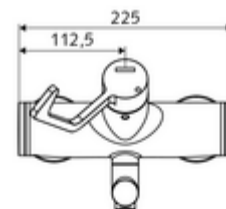

cikkszám: 01 626 06 99

VITUS VW-AH-M falon kívüli mosdócsaptelep Kevert víz

Kézi nyit/hideg/meleg működtetés klinikai emelőkarral.

Kiszerezés tartalma

- Nyit/hideg/meleg falon kívüli mosdócsaptelep
 - 153 mm-es, ergonomikus klinikai emelőkar
 - Nyit/Hideg/Meleg kerámia kartus forróvíz korlátozással
 - Alacsony aeroszol perlátor (lamináris sugár)
 - 2 visszafolyásgátló (EN 1717: EB)
 - Elfordítható kifolyó (reteszelve)
- 2 Z-idom és takarórózsa (állítható mélységű)

Műszaki adatok

- Átfolyás: 7,5 - 9,0 l/min
- víznyomás: 1,0 - 5,0 bar
- Max. üzemi hőmérséklet: 70 °C (80 °C termikus fertőtlenítéshez)
- Csatlakozás: 2x DN 15 menet: 1/2 km
- Alapanyag: Kifolyó Sárgaréz, az ivóvízről szóló német rendeletnek megfelelően, Működtetés Sárgaréz, Ház Sárgaréz, az ivóvízről szóló német rendeletnek megfelelően
- Felület: Króm
- perlátor középvonaláig mért távolság: 210 mm
- Tanúsítványok: PA-IX 38239/IO, Belgaqua
- zajosztály: I
- átfolyási mennyiségi osztály: O

Szállítási adatok

- súly: 4,88 kg/Darab
- csomagolási egység: 1

Ajánlott alkatrészek

OPEN mosdó lefolyószelep	Cikkszám.: 23 775 00 99	
PUSH OPEN mosdó lefolyószelep	Cikkszám.: 02 002 06 99	vagy
	Cikkszám.: 02 000 06 99	vagy