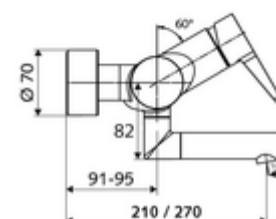

cikkszám: 01 623 06 99

VITUS VW-EH-M falon kívüli mosdócsaptelep Kevert víz

Kézi egykaros működtetés.

Kiszerezés tartalma

- Egykaros, falon kívüli mosdócsaptelep
 - Sárgaréz működtetőkar
 - Keverőfejes kerámiakartus forróvíz- és átfolyáskorlátozással
 - 2 visszafolyásgátló (EN 1717: EB)
 - Elfordítható kifolyó (reteszelve) perlátorral
- 2 Z-idom és takarórózsa (állítható mélységű)

Műszaki adatok

- átfolyási mennyiség, nyomástól független, max.: 5 l/min
- víznyomás: 1,0 - 5,0 bar
- max. nyugalmi nyomás: 8 bar
- Max. üzemi hőmérséklet: 70 °C (80 °C termikus fertőtlenítéshez)
- Csatlakozás: 2x DN 15 menet: 1/2 km
- Alapanyag: Kifolyó Sárgaréz, az ivóvízről szóló német rendeletnek megfelelően, Ház Sárgaréz, az ivóvízről szóló német rendeletnek megfelelően
- Felület: Króm
- perlátor középvonaláig mért távolság: 210 mm
- Tanúsítványok: PA-IX 38238/IO, Belgaqua
- zajosztály: I
- átfolyási mennyiségi osztály: O

Szállítási adatok

- súly: 4,72 kg/Darab
- csomagolási egység: 1

Ajánlott alkatrészek

OPEN mosdó lefolyószelep	Cikkszám.: 23 775 00 99	
PUSH OPEN mosdó lefolyószelep	Cikkszám.: 02 002 06 99	vagy
	Cikkszám.: 02 000 06 99	vagy