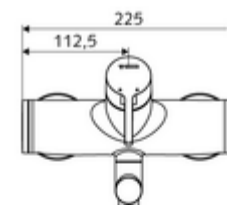

cikkszám: 01 623 06 99

VITUS VW-EH-M falon kívüli mosdócsaptelep Kevert víz

Kézi egykaros működtetés.

Kiszerezés tartalma

- Egykaros, falon kívüli mosdócsaptelep
 - Sárgaréz működtetőkar
 - Keverőfejes kerámiakartus forróvíz- és átfolyáskorlátozással
 - 2 visszafolyásgátló (EN 1717: EB)
 - Elfordítható kifolyó (reteszelve) perlátorral
- 2 Z-idom és takarórózsa (állítható mélységű)

Műszaki adatok

- átfolyási mennyiség, nyomástól független, max.: 5 l/min
- víznyomás: 1,0 - 5,0 bar
- max. nyugalmi nyomás: 8 bar
- Max. üzemi hőmérséklet: 70 °C (80 °C termikus fertőtlenítéshez)
- Csatlakozás: 2x DN 15 menet: 1/2 km
- Alapanyag: Kifolyó Sárgaréz, az ivóvízről szóló német rendeletnek megfelelően, Ház Sárgaréz, az ivóvízről szóló német rendeletnek megfelelően
- Felület: Króm
- perlátor középvonaláig mért távolság: 210 mm
- Tanúsítványok: PA-IX 38238/IO, Belgaqua
- zajosztály: I
- átfolyási mennyiségi osztály: O

Szállítási adatok

- súly: 4,72 kg/Darab
- csomagolási egység: 1

Ajánlott alkatrészek

OPEN mosdó lefolyószelep	Cikkszám.: 23 775 00 99	
PUSH OPEN mosdó lefolyószelep	Cikkszám.: 02 002 06 99	vagy
	Cikkszám.: 02 000 06 99	vagy