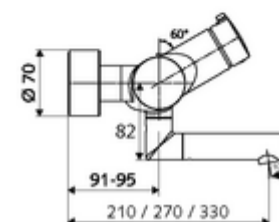

cikkszám: 01 622 06 99

VITUS VW-AH-Ki/Be-T falon kívüli mosdócsaptelep

Kevert víz, ThermoProtect termosztát

Kézi nyit/zár működtetés.

Kiszerezés tartalma

- Nyit/zár falon kívüli mosdócsaptelep
 - Nyitás/zárás működtetőgomb
 - Nyit/Zár kerámia kartus
 - EN 1111 normának megfelelő ThermoProtect termosztát, kioldható/szabályozható 38 °C-os hőmérsékletkorlátozás, forrázás elleni védelem a hidegvízellátás kimaradása esetén
 - 2 visszafolyásgátló (EN 1717: EB)
 - Elfördíthető kifolyó (reteszelve) perlátorral
- 2 Z-idom és takarórózsza (állítható mélységű)

Műszaki adatok

- átfolyási mennyiség, nyomástól független, max.: 5 l/min
- víznyomás: 1,0 - 5,0 bar
- Max. üzemi hőmérséklet: 70 °C (80 °C termikus fertőtlenítéshez)
- Csatlakozás: 2x DN 15 menet: 1/2 km
- Alapanyag: Kifolyó Sárgaréz, az ivóvízről szóló német rendeletnek megfelelően, Ház Sárgaréz, az ivóvízről szóló német rendeletnek megfelelően
- Felület: Króm
- perlátor középvonaláig mért távolság: 210 mm
- Tanúsítványok: PA-IX 38236/IO, Belgaqua
- zajosztály: I
- átfolyási mennyiségi osztály: O

Szállítási adatok

- súly: 5,00 kg/Darab
- csomagolási egység: 1

Ajánlott alkatrészek

Z-csatlakozószett előelzárószelleppel

Cikkszám.: 23 775 00 99

egy jegyzet

- Kifutó cikk, a készlet erejéig rendelhető.