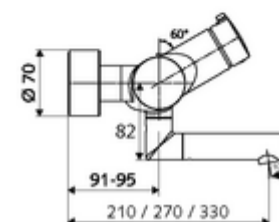

cikkszám: 01 622 06 99

VITUS VW-AH-Ki/Be-T falon kívüli mosdócsaptelep

Kevert víz, ThermoProtect termosztát

Kézi nyit/zár működtetés.

Kiszerezés tartalma

- Nyit/zár falon kívüli mosdócsaptelep
 - Nyitás/zárás működtetőgomb
 - Nyit/Zár kerámia kartus
 - EN 1111 normának megfelelő ThermoProtect termosztát, kioldható/szabályozható 38 °C-os hőmérsékletkorlátozás, forrázás elleni védelem a hidegvízellátás kimaradása esetén
 - 2 visszafolyásgátló (EN 1717: EB)
 - Elfördíthető kifolyó (reteszelve) perlátorral
- 2 Z-idom és takarórózsa (állítható mélységű)

Műszaki adatok

- átfolyási mennyiség, nyomástól független, max.: 5 l/min
- víznyomás: 1,0 - 5,0 bar
- Max. üzemi hőmérséklet: 70 °C (80 °C termikus fertőtlenítéshez)
- Csatlakozás: 2x DN 15 menet: 1/2 km
- Alapanyag: Kifolyó Sárgaréz, az ivóvízről szóló német rendeletnek megfelelően, Ház Sárgaréz, az ivóvízről szóló német rendeletnek megfelelően
- Felület: Króm
- perlátor középvonalaig mért távolság: 210 mm
- Tanúsítványok: PA-IX 38236/IO, Belgaqua
- zajosztály: I
- átfolyási mennyiségi osztály: O

Szállítási adatok

- súly: 5,00 kg/Darab
- csomagolási egység: 1

Ajánlott alkatrészek

Z-csatlakozószett előelzárószelleppel

Cikkszám.: 23 775 00 99

egy jegyzet

- Kifutó cikk, a készlet erejéig rendelhető.