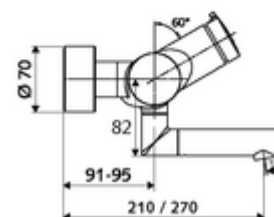

cikkszám: 01 621 06 99

VITUS VW-SC-M falon kívüli mosdócsaptelep Kevert víz

Kézi megnyitás automatikus elzárással. Egyszerű működési idő beállítás.

Kiszerezés tartalma

- Önelzáró, falon kívüli mosdócsaptelep
 - SC II önelzáró kartus forróvíz korlátozással
 - 2 visszafolyásgátló (EN 1717: EB)
 - SC-M önelzáró gomb
 - Elfordítható kifolyó (reteszelve) perlátorral
- 2 Z-idom és takarórózsa (állítható mélységű)

Műszaki adatok

- működési idő: 2 - 15 s beállítható (7 s)
- átfolyási mennyiség, nyomástól független, max.: 5 l/min
- víznyomás: 1,0 - 5,0 bar
- Max. üzemi hőmérséklet: 70 °C (80 °C termikus fertőtlenítéshez)
- Csatlakozás: 2x DN 15 menet: 1/2 km
- Alapanyag: Kifolyó Sárgaréz, az ivóvízről szóló német rendeletnek megfelelően, Ház Sárgaréz, az ivóvízről szóló német rendeletnek megfelelően
- Felület: Króm
- perlátor középvonaláig mért távolság: 210 mm
- Tanúsítványok: PA-IX 38237/IO, Belgaqua
- zajosztály: I
- átfolyási mennyiségi osztály: O

Szállítási adatok

- súly: 4,52 kg/Darab
- csomagolási egység: 1

Ajánlott alkatrészek

Z-csatlakozószett előelzárószeleppel	Cikkszám.: 23 775 00 99	
OPEN mosdó lefolyószelep	Cikkszám.: 02 002 06 99	vagy
PUSH OPEN mosdó lefolyószelep	Cikkszám.: 02 000 06 99	vagy