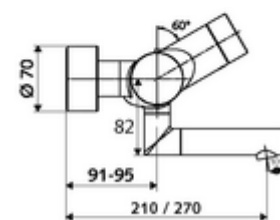

Műszaki adatok

- Állíthatóság az SWS/ SSC rendszereken keresztül
  - Programozás a szenzorablakon keresztül (ki / be)
  - Max. működési idő (1 - 600 mp)
  - Pangó víz elleni öblítés (ki / 5 - 600 mp, 1 - 240 óránként az utolsó öblítés után / 1 - 240 óránként)
  - Folyamatos öblítés termikus fertőtlenítéshez forrázás elleni védelemmel (ki / 15- 600 mp)
  - Tartós átfolyás (ki / 15 - 600 mp)
  - Energiatakarékos üzemmód (ki / 1 - 254 óránként az utolsó használat után)
  - Takarítás stop (ki / 60 - 360 mp)
- Állíthatóság közelítő reflexszel
  - Max. működési idő (4 - 240 mp, 12 programfokozat)
  - Pangó víz elleni öblítés (ki / 30 mp, 24 óránként az utolsó öblítés után / 24 óránként)
  - Takarítás stop (ki / 60 mp)
- átfolyási mennyiség, nyomástól független, max.: 5 l/min
- víznyomás: 1,0 - 5,0 bar
- max. nyugalmi nyomás: 8 bar
- Max. üzemi hőmérséklet: 70 °C (80 °C termikus fertőtlenítéshez)
- Csatlakozás: 2x DN 15 menet: 1/2 km
- Alapanyag: Kifolyó Sárgaréz, az ivóvízről szóló német rendeletnek megfelelően, Ház Sárgaréz, az ivóvízről szóló német rendeletnek megfelelően
- Felület: Króm
- perlátor középvonalaig mért távolság: 270 mm
- Tanúsítványok: PA-IX 38235/IO, Belgaqua
- zajosztály: I
- átfolyási mennyiségi osztály: O

Szállítási adatok

- súly: 5,24 kg/Darab
- csomagolási egység: 1