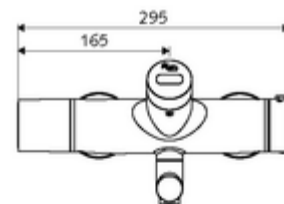

Szállítási adatok

- súly: 5,24 kg/Darab
- csomagolási egység: 1

Szükséges alkatrészek

SWS szerver Cikkszám.: 00 500 00 99

Ajánlott alkatrészek

Z-csatlakozósztett előelzárószeleppel	Cikkszám.: 23 775 00 99	
OPEN mosdó lefolyószelep	Cikkszám.: 02 002 06 99	vagy
PUSH OPEN mosdó lefolyószelep	Cikkszám.: 02 000 06 99	vagy