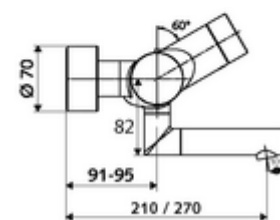

Szállítási adatok

- súly: 5,48 kg/Darab
- csomagolási egység: 1

Szükséges alkatrészek

SWS szerver Cikkszám.: 00 500 00 99

Ajánlott alkatrészek

Z-csatlakozósztett előelzárószeleppel	Cikkszám.: 23 775 00 99	
OPEN mosdó lefolyószelep	Cikkszám.: 02 002 06 99	vagy
PUSH OPEN mosdó lefolyószelep	Cikkszám.: 02 000 06 99	vagy