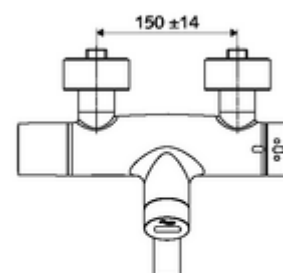

Kiszerezés tartalma

- Infravörös szenzorral ellátott, falon kívüli mosdócsaptelep
 - 6 V-os elemtartó (beépített)
 - EN 1111 normának megfelelő ThermoProtect termosztát, kioldható/szabályozható 38 °C-os hőmérsékletkorlátozás, forrázás elleni védelem a hidegvízellátás kimaradása esetén
 - Infravörös szenzoros elektronika, programozható
 - 6 V-os mágnesszelep előszűrővel
 - SWS BE-F VITUS busz extender rádió
 - 2 visszafolyásgátló (EN 1717: EB)
 - Elfordítható kifolyó (reteszelve) perlátorral
- 2 Z-idom és takarórózsa (állítható mélységű)

Szállítási adatok

- súly: 5,48 kg/Darab
- csomagolási egység: 1

Szükséges alkatrészek

SWS szerver Cikkszám.: 00 500 00 99

Ajánlott alkatrészek

Z-csatlakozósztett előelzárószeleppel	Cikkszám.: 23 775 00 99	
OPEN mosdó lefolyószelep	Cikkszám.: 02 002 06 99	vagy
PUSH OPEN mosdó lefolyószelep	Cikkszám.: 02 000 06 99	vagy