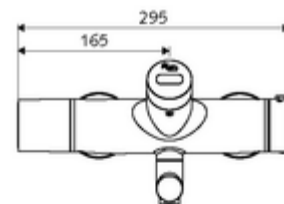

Szállítási adatok

- súly: 5,48 kg/Darab
- csomagolási egység: 1

Szükséges alkatrészek

SWS szerver Cikkszám.: 00 500 00 99

Ajánlott alkatrészek

Z-csatlakozósztett előelzárószeleppel	Cikkszám.: 23 775 00 99	
OPEN mosdó lefolyószelep	Cikkszám.: 02 002 06 99	vagy
PUSH OPEN mosdó lefolyószelep	Cikkszám.: 02 000 06 99	vagy