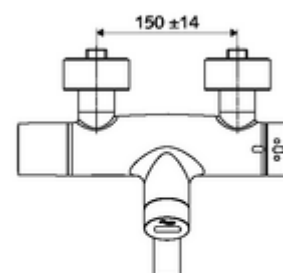

### Kiszzerelés tartalma

- Infravörös szenzorral ellátott, falon kívüli mosdócsaptelep
  - 6 V-os elemtartó (beépített)
  - EN 1111 normának megfelelő ThermoProtect termosztát, kioldható/szabályozható 38 °C-os hőmérsékletkorlátozás, forrázás elleni védelem a hidegvízellátás kimaradása esetén
  - Infravörös szenzoros elektronika, programozható
  - 6 V-os mágnesszelep előszűrővel
  - SWS BE-F VITUS busz extender rádió
  - 2 visszafolyásgátló (EN 1717: EB)
  - Elfordítható kifolyó (reteszelve) perlátorral
- 2 Z-idom és takarórózsa (állítható mélységű)

### Szállítási adatok

- súly: 5,18 kg/Darab
- csomagolási egység: 1