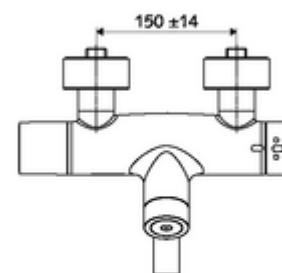

Kiszzerelés tartalma

- Elektronikus önelzáró, zár falon kívüli mosdócsaptelep
 - CVD-érintőelektronika, programozható, IP65 fröccsenő víz és vízszugár elleni védelemmel
 - 6 V-os mágnesszelep az SWS rendszerrel automatikusan indított termikus fertőtlenítéshez (DVGW W551 munkalap szerint)
 - 6 V-os elemtartó (beépített)
 - EN 1111 normának megfelelő ThermoProtect termosztát, kioldható/szabályozható 38 °C-os hőmérsékletkorlátozás, forrázás elleni védelem a hidegvízellátás kimaradása esetén
 - 6 V-os mágnesszelep előszűrővel
 - SWS BE-F VITUS busz extender rádió
 - 2 visszafolyásgátló (EN 1717: EB)
 - Elfordítható kifolyó (reteszelve) perlátorral
- 4x AA 1,5 V-os alkáli elem
- 2 Z-idom és takarórózsa (állítható mélységű)

Szállítási adatok

- súly: 5,48 kg/Darab
- csomagolási egység: 1

Szükséges alkatrészek

SWS szerver Cikkszám.: 00 500 00 99

Ajánlott alkatrészek

Z-csatlakozósztett előelzárószeleppel	Cikkszám.: 23 775 00 99	
OPEN mosdó lefolyószelep	Cikkszám.: 02 002 06 99	vagy
PUSH OPEN mosdó lefolyószelep	Cikkszám.: 02 000 06 99	vagy