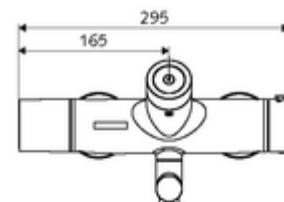

Szállítási adatok

- súly: 5,32 kg/Darab
- csomagolási egység: 1

Szükséges alkatrészek

SWS szerver Cikkszám.: 00 500 00 99

Ajánlott alkatrészek

	Cikkszám.: 23 775 00 99	
OPEN mosdó lefolyószelep	Cikkszám.: 02 002 06 99	vagy
PUSH OPEN mosdó lefolyószelep	Cikkszám.: 02 000 06 99	vagy