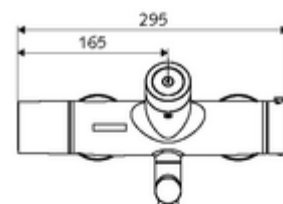

Szállítási adatok

- súly: 5,15 kg/Darab
- csomagolási egység: 1

Szükséges alkatrészek

SWS szerver Cikkszám.: 00 500 00 99

Ajánlott alkatrészek

Z-csatlakozósztett előelzárószeleppel	Cikkszám.: 23 775 00 99	
OPEN mosdó lefolyószelep	Cikkszám.: 02 002 06 99	vagy
PUSH OPEN mosdó lefolyószelep	Cikkszám.: 02 000 06 99	vagy