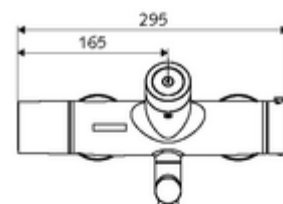

Kiszzerelés tartalma

- Elektronikus önelzáró, zár falon kívüli mosdócsaptelep
 - CVD-érintőelektronika, programozható, IP65 fröccsenő víz és vízszugár elleni védelemmel
 - 6 V-os elemtartó (beépített)
 - EN 1111 normának megfelelő ThermoProtect termosztát, kioldható/szabályozható 38 °C-os hőmérsékletkorlátozás, forrázás elleni védelem a hidegvízellátás kimaradása esetén
 - 6 V-os mágnesszelep előszűrővel
 - SWS BE-F VITUS busz extender rádió
 - 2 visszafolyásgátló (EN 1717: EB)
 - Elfordítható kifolyó (reteszelve) perlátorral
- 4x AA 1,5 V-os alkáli elem
- 2 Z-idom és takarórózsa (állítható mélységű)

Szállítási adatok

- súly: 5,57 kg/Darab
- csomagolási egység: 1

Szükséges alkatrészek

SWS szerver

Cikkszám.: 00 500 00 99

Ajánlott alkatrészek

Z-csatlakozósztett előelzárószeleppel	Cikkszám.: 23 775 00 99	
OPEN mosdó lefolyószelep	Cikkszám.: 02 002 06 99	vagy
PUSH OPEN mosdó lefolyószelep	Cikkszám.: 02 000 06 99	vagy