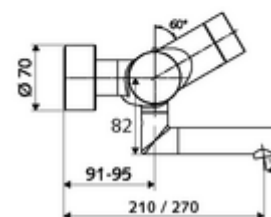

cikkszám: 00 210 06 99

Kevert víz, ThermoProtect termosztát

Aktiválás CVD-érintős elektronikán keresztül, automatikus elzárással. Elemes működtetés. Beépített BE-F VITUS SWS busz adórádió az SWS vízmenedzsment rendszerrel történő hálózatra kapcsoláshoz.

Kiszerezés tartalma

- Elektronikus önelzáró, zár falon kívüli mosdócsaptelep
  - CVD-érintőelektronika, programozható, IP65 fröccsenő víz és vízszugár elleni védelemmel
  - 6 V-os elemtartó (beépített)
  - EN 1111 normának megfelelő ThermoProtect termosztát, kioldható/szabályozható 38 °C-os hőmérsékletkorlátozás, forrázás elleni védelem a hidegvízellátás kimaradása esetén
  - 6 V-os mágnesszelep előszűrővel
  - SWS BE-F VITUS busz extender rádió
  - 2 visszafolyásgátló (EN 1717: EB)
  - Elfordítható kifolyó (reteszeltető) perlátorral
- 4x AA 1,5 V-os alkáli elem
- 2 Z-idom és takarórózsa (állítható mélységű)

Műszaki adatok

- Állíthatóság az SWS/ SSC rendszereken keresztül
  - Működtetőerő (alacsony / közepes / nagy)
  - Kézi programozás (ki / be)
  - Max. működési idő (1 - 950 mp)
  - Pangó víz elleni öblítés (ki / 1- 1000 mp, 1 - 250 óránként az utolsó öblítés után / 1 - 250 óránként)
  - Működtetési idő (ki / 1 - 255 mp, időtúllépés 1 - 2000 perc)
- Einstellmöglichkeiten über manuelle Programmierung
  - Max. működési idő (4 - 120 mp, 10 programfokozat)
  - Pangó víz elleni öblítés (ki / 20 mp, 24 óránként)
- átfolyási mennyiség, nyomástól független, max.: 5 l/min
- víznyomás: 1,0 - 5,0 bar
- max. nyugalmi nyomás: 8 bar
- Max. üzemi hőmérséklet: 70 °C (80 °C termikus fertőtlenítéshez)
- Csatlakozás: 2x DN 15 menet: 1/2 km
- Alapanyag: Kifolyó Sárgaréz, az ivóvízről szóló német rendeletnek megfelelően, Ház Sárgaréz, az ivóvízről szóló német rendeletnek megfelelően
- Felület: Króm
- perlátor középvonaláig mért távolság: 330 mm
- Tanúsítványok: Belgaqua

Szállítási adatok

- súly: 5,57 kg/Darab
- csomagolási egység: 1

Szükséges alkatrészecskék

SWS szerver

Cikkszám.: 00 500 00 99