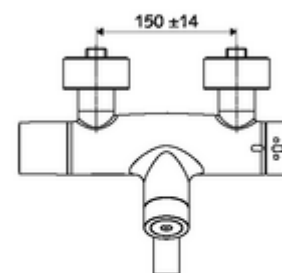

Kiszerezés tartalma

- Elektronikus önelzáró, zár falon kívüli mosdócsaptelep
 - CVD-érintőelektronika, programozható, IP65 fröccsenő víz és vízszugár elleni védelemmel
 - 6 V-os elemtartó (beépített)
 - EN 1111 normának megfelelő ThermoProtect termosztát, kioldható/szabályozható 38 °C-os hőmérsékletkorlátozás, forrázás elleni védelem a hidegvízellátás kimaradása esetén
 - 6 V-os mágnesszelep előszűrővel
 - SWS BE-F VITUS busz extender rádió
 - 2 visszafolyásgátló (EN 1717: EB)
 - Elfordítható kifolyó (reteszeltető) perlátorral
- 4x AA 1,5 V-os alkáli elem
- 2 Z-idom és takarórózsa (állítható mélységű)

Szállítási adatok

- súly: 5,57 kg/Darab
- csomagolási egység: 1

Szükséges alkatrészecskék

SWS szerver

Cikkszám.: 00 500 00 99

Ajánlott alkatrészek

OPEN mosdó lefolyószelep	Cikkszám.: 23 775 00 99	
	Cikkszám.: 02 002 06 99	vagy
PUSH OPEN mosdó lefolyószelep	Cikkszám.: 02 000 06 99	vagy