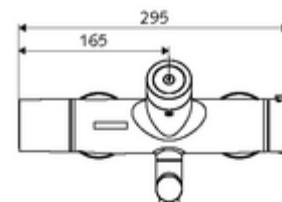

cikkszám: 00 210 06 99

Kevert víz, ThermoProtect termosztát

Aktiválás CVD-érintős elektronikán keresztül, automatikus elzárással. Elemes működtetés. Beépített BE-F VITUS SWS busz adórádió az SWS vízmenedzsment rendszerrel történő hálózatra kapcsoláshoz.

Kiszerezés tartalma

- Elektronikus önelzáró, zár falon kívüli mosdócsaptelep
  - CVD-érintőelektronika, programozható, IP65 fröccsenő víz és vízszugár elleni védelemmel
  - 6 V-os elemtartó (beépített)
  - EN 1111 normának megfelelő ThermoProtect termosztát, kioldható/szabályozható 38 °C-os hőmérsékletkorlátozás, forrázás elleni védelem a hidegvízellátás kimaradása esetén
  - 6 V-os mágnesszelep előszűrővel
  - SWS BE-F VITUS busz extender rádió
  - 2 visszafolyásgátló (EN 1717: EB)
  - Elfordítható kifolyó (reteszeltető) perlátorral
- 4x AA 1,5 V-os alkáli elem
- 2 Z-idom és takarórózsa (állítható mélységű)

Műszaki adatok

- Állíthatóság az SWS/ SSC rendszereken keresztül
  - Működtetőerő (alacsony / közepes / nagy)
  - Kézi programozás (ki / be)
  - Max. működési idő (1 - 950 mp)
  - Pangó víz elleni öblítés (ki / 1- 1000 mp, 1 - 250 óránként az utolsó öblítés után / 1 - 250 óránként)
  - Működtetési idő (ki / 1 - 255 mp, időtúllépés 1 - 2000 perc)
- Einstellmöglichkeiten über manuelle Programmierung
  - Max. működési idő (4 - 120 mp, 10 programfokozat)
  - Pangó víz elleni öblítés (ki / 20 mp, 24 óránként)
- átfolyási mennyiség, nyomástól független, max.: 5 l/min
- víznyomás: 1,0 - 5,0 bar
- max. nyugalmi nyomás: 8 bar
- Max. üzemi hőmérséklet: 70 °C (80 °C termikus fertőtlenítéshez)
- Csatlakozás: 2x DN 15 menet: 1/2 km
- Alapanyag: Kifolyó Sárgaréz, az ivóvízről szóló német rendeletnek megfelelően, Ház Sárgaréz, az ivóvízről szóló német rendeletnek megfelelően
- Felület: Króm
- perlátor középvonaláig mért távolság: 330 mm
- Tanúsítványok: Belgaqua

Szállítási adatok

- súly: 5,57 kg/Darab
- csomagolási egység: 1

Szükséges alkatrészecskék

SWS szerver

Cikkszám.: 00 500 00 99