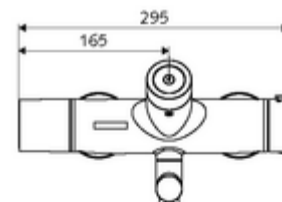

Szállítási adatok

- súly: 5,39 kg/Darab
- csomagolási egység: 1

Szükséges alkatrészek

SWS szerver Cikkszám.: 00 500 00 99

Ajánlott alkatrészek

	Cikkszám.: 23 775 00 99	
OPEN mosdó lefolyószelep	Cikkszám.: 02 002 06 99	vagy
PUSH OPEN mosdó lefolyószelep	Cikkszám.: 02 000 06 99	vagy