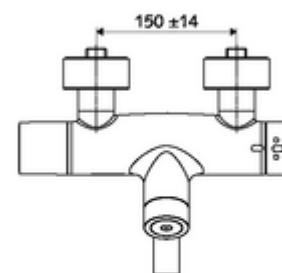

Kiszerezés tartalma

- Elektronikus önelzáró, zár falon kívüli mosdócsaptelep
 - CVD-érintőelektronika, programozható, IP65 fröccsenő víz és vízszugár elleni védelemmel
 - 6 V-os elemtartó (beépített)
 - EN 1111 normának megfelelő ThermoProtect termosztát, kioldható/szabályozható 38 °C-os hőmérsékletkorlátozás, forrázás elleni védelem a hidegvízellátás kimaradása esetén
 - 6 V-os mágnesszelep előszűrővel
 - SWS BE-F VITUS busz extender rádió
 - 2 visszafolyásgátló (EN 1717: EB)
 - Elfordítható kifolyó (reteszeltető) perlátorral
- 4x AA 1,5 V-os alkáli elem
- 2 Z-idom és takarórózsa (állítható mélységű)

Szállítási adatok

- súly: 5,39 kg/Darab
- csomagolási egység: 1

Szükséges alkatrészek

SWS szerver Cikkszám.: 00 500 00 99

Ajánlott alkatrészek

	Cikkszám.: 23 775 00 99	
OPEN mosdó lefolyószelep	Cikkszám.: 02 002 06 99	vagy
PUSH OPEN mosdó lefolyószelep	Cikkszám.: 02 000 06 99	vagy