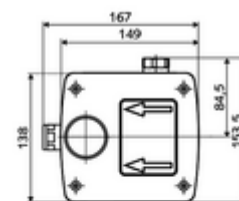

### Kiszerelés tartalma

- Masterbox
  - Szerkezeti ház
  - Fali kifolyó tartó
  - 6 V-os mágnesszelep
  - Előszűrő
  - visszafolyásgátló (EN 1717: EB)
  - Falba építhető mosdócsaptelep előelzáróval
- Öblítőcsonk
- Vakolófedél

### Műszaki adatok

- átfolyási mennyiség 3 bar nyomás esetén: 15 l/min
- víznyomás: 1,0 - 5,0 bar
- max. nyugalmi nyomás: 8 bar
- Max. üzemi hőmérséklet: 70 °C (80 °C termikus fertőtlenítéshez)
- Einbautiefe: 100 - 124 mm
- Csatlakozás: menet: 1/2 bm
- Alapanyag: Ház Műanyag, Vízvezeték Kiválómentes sárgaréz, az ivóvízről szóló német rendeletnek megfelelően
- Méretek: B 149 mm x m 138 mm x m 140 mm
- Tanúsítványok: P-IX 18008/IA, Belgaqua
- zajosztály: I
- átfolyási mennyiségi osztály: A