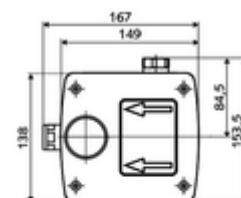

Kiszerezés tartalma

- Masterbox
 - Szerkezeti ház
 - Fali kifolyó tartó
 - 6 V-os mágnesszelep
 - Előszűrő
 - visszafolyásgátló (EN 1717: EB)
 - Falba építhető mosdócsaptelep előelzáróval
- Öblítőcsonk
- Vakolófedél

Műszaki adatok

- átfolyási mennyiség 3 bar nyomás esetén: 15 l/min
- víznyomás: 1,0 - 5,0 bar
- max. nyugalmi nyomás: 8 bar
- Max. üzemi hőmérséklet: 70 °C (80 °C termikus fertőtlenítéshez)
- Einbautiefe: 100 - 124 mm
- Csatlakozás: menet: 1/2 bm
- Alapanyag: Ház Műanyag, Vízvezeték Kiváló minőségű sárgaréz, az ivóvízről szóló német rendeletnek megfelelően
- Méretek: B 149 mm x m 138 mm x m 140 mm
- Tanúsítványok: P-IX 18008/IA, Belgaqua
- zajosztály: I
- átfolyási mennyiségi osztály: A