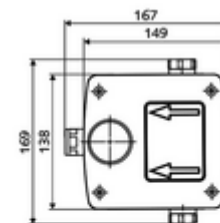

Kiszerezés tartalma

- Masterbox
 - Falba építhető mosdócsaptelep 2 előelzáróval
 - Szerkezeti ház
 - Fali kifolyó tartó
 - 6 V-os mágnesszelep
 - 2 előszűrő
 - Kevert vizes kartus
 - 2 visszafolyásgátló (EN 1717: EB)
- Öblítőcsonk
- Vakolófedél

Műszaki adatok

- átfolyási mennyiség 3 bar nyomás esetén: 15 l/min
- víznyomás: 1,0 - 5,0 bar
- max. nyugalmi nyomás: 8 bar
- Max. üzemi hőmérséklet: 70 °C (80 °C termikus fertőtlenítéshez)
- Einbautiefe: 100 - 124 mm
- Csatlakozás: 2x menet: 1/2 bm
- Alapanyag: Ház Műanyag, Vízvezeték Kiválómentes sárgaréz, az ivóvízről szóló német rendeletnek megfelelően
- Méretek: B 149 mm x m 138 mm x m 140 mm
- Tanúsítványok: Belgaqua
- zajosztály: kérvényezve