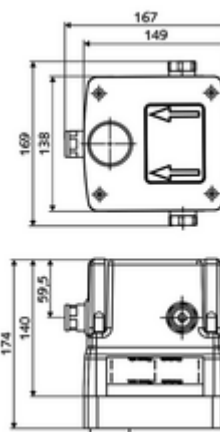

cikkszám: 01 946 00 99

WBW-E-M vakolat alatti Masterbox Kevert víz

LINUS W-E-M falsík alatti mosdócsaptelepekhez. Elektronikus működtetés. Tömített házon keresztül történő átvezetésekkel és belső előelzáróval.

Kiszerezés tartalma

- Masterbox
 - Szerkezeti ház
 - Falba építhető mosdócsaptelep 2 előelzáróval
 - 6 V-os mágnesszelep
 - Kevert vizes kartus
 - 2 előszűrő
 - 2 visszafolyásgátló (EN 1717: EB)
 - Fali kifolyó tartó
- Öblítőcsonk
- Vakolófedél

Műszaki adatok

- átfolyási mennyiség 3 bar nyomás esetén: 15 l/min
- víznyomás: 1,0 - 5,0 bar
- max. nyugalmi nyomás: 8 bar
- Max. üzemi hőmérséklet: 70 °C (80 °C termikus fertőtlenítéshez)
- Einbautiefe: 100 - 124 mm
- Csatlakozás: 2x menet: 1/2 bm
- Alapanyag: Ház Műanyag; Vívezeték Kiváló minőségű sárgaréz, az ivóvízről szóló német rendeletnek megfelelően
- Méretek: B 149 mm x m 138 mm x m 140 mm
- Tanúsítványok: Belgaqua