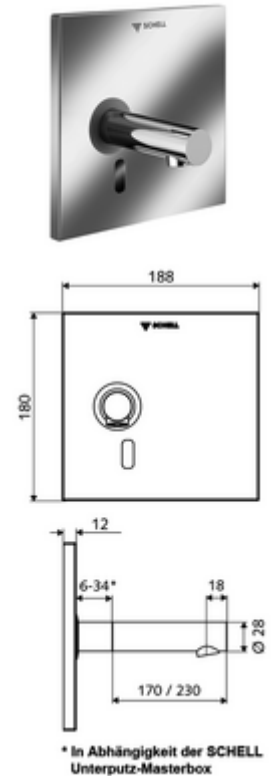

Műszaki adatok

- Állíthatóság az SWS/ SSC rendszereken keresztül
  - Szenzor hatótávolsága (rövid / közepes / hosszú)
  - Programozás a szenzorablakon keresztül (ki / be)
  - Max. működési idő (1 - 360 mp)
  - Utólagos működési idő (0,6 - 60 mp)
  - Pangó víz elleni öblítés (ki / 5 - 600 mp, 1 - 240 óránként az utolsó öblítés után / 1 - 240 óránként)
  - Folyamatos öblítés termikus fertőtlenítéshez, forrázás elleni védelemmel (ki / 15 - 600 mp)
  - Tartós átfolyás (ki / 15 - 600 mp)
  - Energiatakarékos üzemmód (ki / 1 - 254 óránként az utolsó használat után)
  - Takarítás stop (ki / 60 - 360 mp)
- Állíthatóság közelítő reflexszel
  - Szenzor hatótávolsága (rövid / közepes / hosszú)
  - Pangó víz elleni öblítés (ki / 30 mp, 24 óránként az utolsó öblítés után / 24 óránként)
  - Folyamatos öblítés termikus fertőtlenítéshez, forrázás elleni védelemmel (ki / 300 mp / 120 mp)
  - Takarítás stop (ki / 60 mp)
- átfolyási mennyiség, nyomástól független, max.: 5 l/min
- víznyomás: 1,0 - 5,0 bar
- max. nyugalmi nyomás: 8 bar
- Max. üzemi hőmérséklet: 70 °C (80 °C termikus fertőtlenítéshez)
- Alapanyag: Kifolyó Sárgaréz, az ivóvízről szóló német rendeletnek megfelelően, Előlap Rozsdamentes acél
- Felület: Kifolyó Króm, Előlap Szálcsiszolt rozsdamentes acél
- Kifolyó: k 110 mm
- Az előlap méretei: B 188 mm x m 180 mm x m 12 mm

Szállítási adatok

- súly: 1,61 kg/Darab
- csomagolási egység: 1

Szükséges alkatrészek

WBW-E-V vakolat alatti Masterbox

Cikkszám.: 01 947 00 99