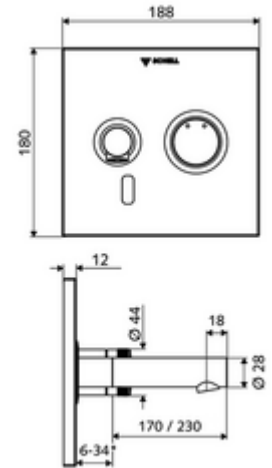

* In Abhängigkeit der SCHELL Unterputz-Masterbox

Kiszerezés tartalma

- Előlap infravörös szenzorablakkal
 - Kevertvízes működtető gomb átvezetőhüvellyel
- Szerelőkeret infravörös szenzoros elektronikával, programozható
- Falsík alatti hálózati egység 9 VDC, 100 - 240 VAC, 50 - 60 Hz
- Fali kifolyó perlátorral (lopásbiztos)
- Rögzítő alkatrészek

Műszaki adatok

- Állíthatóság az SWS/ SSC rendszereken keresztül
 - Szenzor hatótávolsága (rövid / közepes / hosszú)
 - Programozás a szenzorablakon keresztül (ki / be)
 - Max. működési idő (1 - 360 mp)
 - Utólagos működési idő (0,6 - 60 mp)
 - Pangó víz elleni öblítés (ki / 5 - 600 mp, 1 - 240 óránként az utolsó öblítés után / 1 - 240 óránként)
 - Folyamatos öblítés termikus fertőtlenítéshez, forrázás elleni védelemmel (ki / 15 - 600 mp)
 - Tartós átfolyás (ki / 15 - 600 mp)
 - Energiatakarékos üzemmód (ki / 1 - 254 óránként az utolsó használat után)
 - Takarítás stop (ki / 60 - 360 mp)
- Állíthatóság közelítő reflexszel
 - Szenzor hatótávolsága (rövid / közepes / hosszú)
 - Pangó víz elleni öblítés (ki / 30 mp, 24 óránként az utolsó öblítés után / 24 óránként)
 - Folyamatos öblítés termikus fertőtlenítéshez, forrázás elleni védelemmel (ki / 300 mp / 120 mp)
 - Takarítás stop (ki / 60 mp)
- átfolyási mennyiség, nyomástól független, max.: 5 l/min
- víznyomás: 1,0 - 5,0 bar
- max. nyugalmi nyomás: 8 bar
- Max. üzemi hőmérséklet: 70 °C (80 °C termikus fertőtlenítéshez)
- Alapanyag: Kifolyó Sárgaréz, az ivóvízről szóló német rendeletnek megfelelően, Működtetés Sárgaréz, Előlap Sárgaréz
- Felület: Kifolyó Króm, Működtetés Króm, Előlap Króm
- Kifolyó: k 230 mm
- Az előlap méretei: B 188 mm x m 180 mm x m 12 mm

OPEN mosdó lefolyószelep

Cikkszám.: 02 002 06 99

vagy

PUSH OPEN mosdó lefolyószelep

Cikkszám.: 02 000 06 99

vagy