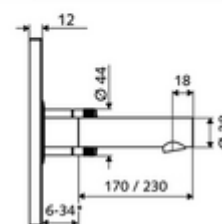

* In Abhängigkeit der SCHELL Unterputz-Masterbox

Kiszzerelés tartalma

- Előlap infravörös szenzorablakkal
 - Kevertvízes működtető gomb átvezetőhüvellyel
- Szerelőkeret infravörös szenzoros elektronikával, programozható
- Falsík alatti hálózati egység 9 VDC, 100 - 240 VAC, 50 - 60 Hz
- Fali kifolyó perlátorral (lopásbiztos)
- Rögzítő alkatrészek

Műszaki adatok

- Állíthatóság az SWS/ SSC rendszereken keresztül
 - Szenzor hatótávolsága (rövid / közepes / hosszú)
 - Programozás a szenzorablakon keresztül (ki / be)
 - Max. működési idő (1 - 360 mp)
 - Utólagos működési idő (0,6 - 60 mp)
 - Pangó víz elleni öblítés (ki / 5 - 600 mp, 1 - 240 óránként az utolsó öblítés után / 1 - 240 óránként)
 - Folyamatos öblítés termikus fertőtlenítéshez, forrázás elleni védelemmel (ki / 15 - 600 mp)
 - Tartós átfolyás (ki / 15 - 600 mp)
 - Energiatakarékos üzemmód (ki / 1 - 254 óránként az utolsó használat után)
 - Takarítás stop (ki / 60 - 360 mp)
- Állíthatóság közelítő reflexszel
 - Szenzor hatótávolsága (rövid / közepes / hosszú)
 - Pangó víz elleni öblítés (ki / 30 mp, 24 óránként az utolsó öblítés után / 24 óránként)
 - Folyamatos öblítés termikus fertőtlenítéshez, forrázás elleni védelemmel (ki / 300 mp / 120 mp)
 - Takarítás stop (ki / 60 mp)
- átfolyási mennyiség, nyomástól független, max.: 5 l/min
- víznyomás: 1,0 - 5,0 bar
- max. nyugalmi nyomás: 8 bar
- Max. üzemi hőmérséklet: 70 °C (80 °C termikus fertőtlenítéshez)
- Alapanyag: Kifolyó Sárgaréz, az ivóvízről szóló német rendeletnek megfelelően, Működtetés Sárgaréz, Előlap Sárgaréz
- Felület: Kifolyó Króm, Működtetés Króm, Előlap Króm
- Kifolyó: k 110 mm
- Az előlap méretei: B 188 mm x m 180 mm x m 12 mm