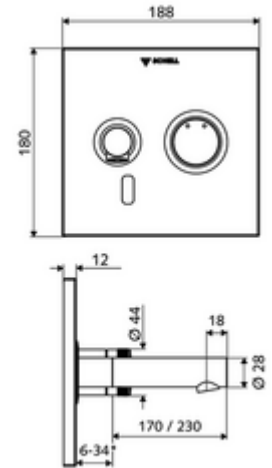

cikkszám: 01 930 28 99

LINUS W-E-M vakolat alatti csaptelep Kevert víz

WBW-E-M falsík alatti Masterboxhoz. Infravörös szenzor által vezérelt. Elemes működtetés. A SCHELL vízmenedzsmment rendszerrel történő hálózatra kapcsoláshoz alkalmas. SCHELL Single Control SSC rendszeren keresztül paraméterezzhető.

* In Abhängigkeit der SCHELL Unterputz-Masterbox

Kiszerezés tartalma

- Előlap infravörös szenzorablakkal
 - Kevertvízes működtető gomb átvezetőhüvellyel
- Szerelőkeret infravörös szenzoros elektronikával, programozható
- 6 V-os elemtartó, IP 65 védelmi osztály
- Rögzítő alkatrészek

OPEN mosdó lefolyószelep

Cikkszám.: 02 002 06 99

vagy

PUSH OPEN mosdó lefolyószelep

Cikkszám.: 02 000 06 99

vagy