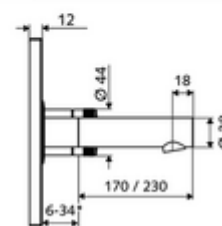

* In Abhängigkeit der SCHELL Unterputz-Masterbox

Kiszerezés tartalma

- Előlap infravörös szenzorablakkal
 - Kevertvízes működtető gomb átvezetőhüvellyel
- Szerelőkeret infravörös szenzoros elektronikával, programozható
- 6 V-os elemtartó, IP 65 védelmi osztály
- Rögzítő alkatrészek

Műszaki adatok

- Állíthatóság az SWS/ SSC rendszereken keresztül
 - Szenzor hatótávolsága (rövid / közepes / hosszú)
 - Programozás a szenzorablakon keresztül (ki / be)
 - Max. működési idő (1 - 360 mp)
 - Utólagos működési idő (0,6 - 60 mp)
 - Pangó víz elleni öblítés (ki / 5 - 600 mp, 1 - 240 óránként az utolsó öblítés után / 1 - 240 óránként)
 - Folyamatos öblítés termikus fertőtlenítéshez, forrázás elleni védelemmel (ki / 15 - 600 mp)
 - Tartós átfolyás (ki / 15 - 600 mp)
 - Energiatakarékos üzemmód (ki / 1 - 254 óránként az utolsó használat után)
 - Takarítás stop (ki / 60 - 360 mp)
- Állíthatóság közelítő reflexszel
 - Szenzor hatótávolsága (rövid / közepes / hosszú)
 - Pangó víz elleni öblítés (ki / 30 mp, 24 óránként az utolsó öblítés után / 24 óránként)
 - Folyamatos öblítés termikus fertőtlenítéshez, forrázás elleni védelemmel (ki / 300 mp / 120 mp)
 - Takarítás stop (ki / 60 mp)
- átfolyási mennyiség, nyomástól független, max.: 5 l/min
- víznyomás: 1,0 - 5,0 bar
- max. nyugalmi nyomás: 8 bar
- Max. üzemi hőmérséklet: 70 °C (80 °C termikus fertőtlenítéshez)
- Alapanyag: Kifolyó Sárgaréz, az ivóvízről szóló német rendeletnek megfelelően, Működtetés Sárgaréz, Előlap Rozsdamentes acél
- Felület: Kifolyó Króm, Működtetés Króm, Előlap Szálcsiszolt rozsdamentes acél
- Kifolyó: k 170 mm
- Az előlap méretei: B 188 mm x m 180 mm x m 12 mm