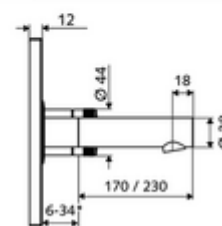

cikkszám: 01 929 28 99

Kevert víz

WBW-E-M falsík alatti Masterboxhoz. Infravörös szenzor által vezérelt. Elemes működtetés. A SCHELL vízmenedzsmenet rendszerrel történő hálózatra kapcsoláshoz alkalmas. SCHELL Single Control SSC rendszeren keresztül paraméterezzhető.

* In Abhängigkeit der SCHELL Unterputz-Masterbox

Kiszerezés tartalma

- Előlap infravörös szenzorablakkal
 - Kevertvízes működtető gomb átvezetőhüvellyel
- Szerelőkeret infravörös szenzoros elektronikával, programozható
- 6 V-os elemtartó, IP 65 védelmi osztály
- Rögzítő alkatrészek

Műszaki adatok

- Állíthatóság az SWS/ SSC rendszereken keresztül
 - Szenzor hatótávolsága (rövid / közepes / hosszú)
 - Programozás a szenzorablakon keresztül (ki / be)
 - Max. működési idő (1 - 360 mp)
 - Utólagos működési idő (0,6 - 60 mp)
 - Pangó víz elleni öblítés (ki / 5 - 600 mp, 1 - 240 óránként az utolsó öblítés után / 1 - 240 óránként)
 - Folyamatos öblítés termikus fertőtlenítéshez, forrázás elleni védelemmel (ki / 15 - 600 mp)
 - Tartós átfolyás (ki / 15 - 600 mp)
 - Energiatakarékos üzemmód (ki / 1 - 254 óránként az utolsó használat után)
 - Takarítás stop (ki / 60 - 360 mp)
- Állíthatóság közelítő reflexszel
 - Szenzor hatótávolsága (rövid / közepes / hosszú)
 - Pangó víz elleni öblítés (ki / 30 mp, 24 óránként az utolsó öblítés után / 24 óránként)
 - Folyamatos öblítés termikus fertőtlenítéshez, forrázás elleni védelemmel (ki / 300 mp / 120 mp)
 - Takarítás stop (ki / 60 mp)
- átfolyási mennyiség, nyomástól független, max.: 5 l/min
- víznyomás: 1,0 - 5,0 bar
- max. nyugalmi nyomás: 8 bar
- Max. üzemi hőmérséklet: 70 °C (80 °C termikus fertőtlenítéshez)
- Alapanyag: Kifolyó Sárgaréz, az ivóvízről szóló német rendeletnek megfelelően, Működtetés Sárgaréz, Előlap Rozsdamentes acél
- Felület: Kifolyó Króm, Működtetés Króm, Előlap Szálcsiszolt rozsdamentes acél
- Kifolyó: k 170 mm
- Az előlap méretei: B 188 mm x m 180 mm x m 12 mm