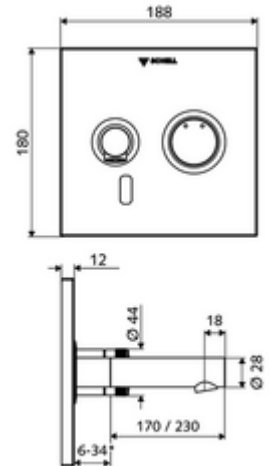

cikkszám: 01 929 06 99

LINUS W-E-M vakolat alatti csaptelep Kevert víz

WBW-E-M falsík alatti Masterboxhoz. Infravörös szenzor által vezérelt. Elemes működtetés. A SCHELL vízmenedzsmment rendszerrel történő hálózatra kapcsoláshoz alkalmas. SCHELL Single Control SSC rendszeren keresztül paraméterezzhető.

* In Abhängigkeit der SCHELL Unterputz-Masterbox

Kiszerezés tartalma

- Előlap infravörös szenzorablakkal
  - Kevertvízes működtető gomb átvezetőhüvellyel
- Szerelőkeret infravörös szenzoros elektronikával, programozható
- 6 V-os elemtartó, IP 65 védelmi osztály
- Rögzítő alkatrészek

Műszaki adatok

- Állíthatóság az SWS/ SSC rendszereken keresztül
  - Szenzor hatótávolsága (rövid / közepes / hosszú)
  - Programozás a szenzorablakon keresztül (ki / be)
  - Max. működési idő (1 - 360 mp)
  - Utólagos működési idő (0,6 - 60 mp)
  - Pangó víz elleni öblítés (ki / 5 - 600 mp, 1 - 240 óránként az utolsó öblítés után / 1 - 240 óránként)
  - Folyamatos öblítés termikus fertőtlenítéshez, forrázás elleni védelemmel (ki / 15 - 600 mp)
  - Tartós átfolyás (ki / 15 - 600 mp)
  - Energiatakarékos üzemmód (ki / 1 - 254 óránként az utolsó használat után)
  - Takarítás stop (ki / 60 - 360 mp)
- Állíthatóság közelítő reflexszel
  - Szenzor hatótávolsága (rövid / közepes / hosszú)
  - Pangó víz elleni öblítés (ki / 30 mp, 24 óránként az utolsó öblítés után / 24 óránként)
  - Folyamatos öblítés termikus fertőtlenítéshez, forrázás elleni védelemmel (ki / 300 mp / 120 mp)
  - Takarítás stop (ki / 60 mp)
- átfolyási mennyiség, nyomástól független, max.: 5 l/min
- víznyomás: 1,0 - 5,0 bar
- max. nyugalmi nyomás: 8 bar
- Max. üzemi hőmérséklet: 70 °C (80 °C termikus fertőtlenítéshez)
- Alapanyag: Kifolyó Sárgaréz, az ivóvízről szóló német rendeletnek megfelelően, Működtetés Sárgaréz, Előlap Sárgaréz
- Felület: Kifolyó Króm, Működtetés Króm, Előlap Króm
- Kifolyó: k 170 mm
- Az előlap méretei: B 188 mm x m 180 mm x m 12 mm

Szállítási adatok

- súly: 2,02 kg/Darab
- csomagolási egység: 1

Szükséges alkatrészek

WBW-E-M vakolat alatti Masterbox

Cikkszám.: 01 946 00 99