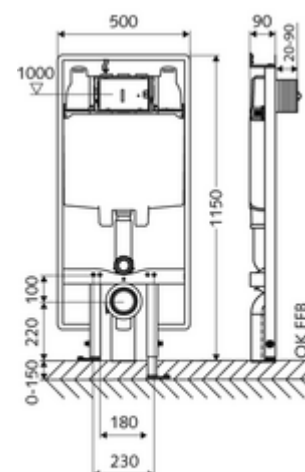

cikkszám: 03 061 00 99

MONTUS WC-szerelőmodul C 90 típus

115 cm magas WC-modul 8 cm-es falsík alatti WC-tartállyal. Lapos tartófalra vagy falon kívüli szereléshez. 180 vagy 230 mm-es rögzítési méretű fali WC-hez. Önhordós, szinterezett fém keret állítható magasságú lábakkal. A kétmennyiségű öblítésnek és a késleltetett töltési folyamatnak köszönhetően víztakarékos (megtakarítás: kb. 0,5 l/öblítés).

Kiszerelés tartalma

- WC-modul
  - 8 cm mélységű falba építhető WC-öblítőtartály, működtetés előlről
  - sarokszelep szabályozó funkcióval menet: 1/2 km, l-es zajosztály
  - Állítható magasságú szerelőlábak 0 - 15 cm
- Rögzítőanyagok WC-szereléshez (M 12 x 200 mm-es rögzítő pálca, védőtömlők, műanyag peremes hüvelyek, anyák, alátétek, takarósapkák)
- Rögzítő alkatrészek szerelőlábakhoz

Műszaki adatok

- Kétmennyiségű öblítés: Takarékos öblítési mennyiség 3 l, 6 / 7 l állítható fő öblítési mennyiség (gyári beállítás: 6 l)
- Szennyvíz csatlakozó: Ø 90 / 110 mm
- Öblítőcső csatlakozó: Ø 45 mm
- Víz csatlakozó: DN 15 R 1/2 km (fent)
- Szennyvíz leágazás: Ø 90 / 110 mm
- Alapanyag: Keret Acél
- Felület: Keret Szinterezett
- Méretek: B 50 cm x m 115 cm
- Tanúsítványok: Belgaqua

Szállítási adatok

- súly: 13,52 kg/Darab
- csomagolási egység: 1

Szükséges alkatrészek

Mechanikus működtetéshez

Cikkszám.: 03 001 00 99

Cikkszám.: 03 119 06 99 vagy
Cikkszám.: 03 119 64 99 vagy
Cikkszám.: 03 119 15 99 vagy
Cikkszám.: 03 120 64 99 vagy
Cikkszám.: 03 120 06 99 vagy
Cikkszám.: 03 120 15 99 vagy
Cikkszám.: 03 121 64 99 vagy
Cikkszám.: 03 121 06 99 vagy
Cikkszám.: 03 121 15 99 vagy
Cikkszám.: 03 122 06 99 vagy
Cikkszám.: 03 122 64 99 vagy
Cikkszám.: 03 122 15 99 vagy
Cikkszám.: 03 070 28 99 vagy