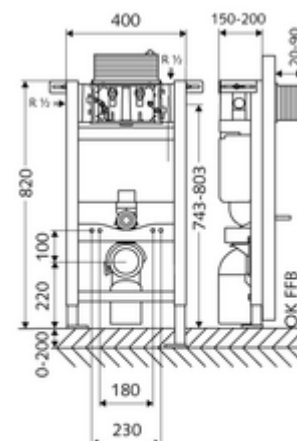

Szállítási adatok

- súly: 11,60 kg/Darab
- csomagolási egység: 1

Szükséges alkatrészek

Cikkszám.: 03 001 00 99

Mechanikus működtetéshez

Cikkszám.: 03 119 06 99

vagy

Cikkszám.: 03 119 64 99

vagy

Cikkszám.: 03 119 15 99

vagy

Cikkszám.: 03 120 64 99

vagy

Cikkszám.: 03 120 06 99

vagy

Cikkszám.: 03 120 15 99

vagy

Cikkszám.: 03 121 64 99

vagy

Cikkszám.: 03 121 06 99

vagy

Cikkszám.: 03 121 15 99

vagy

Cikkszám.: 03 122 06 99

vagy

Cikkszám.: 03 122 64 99

vagy